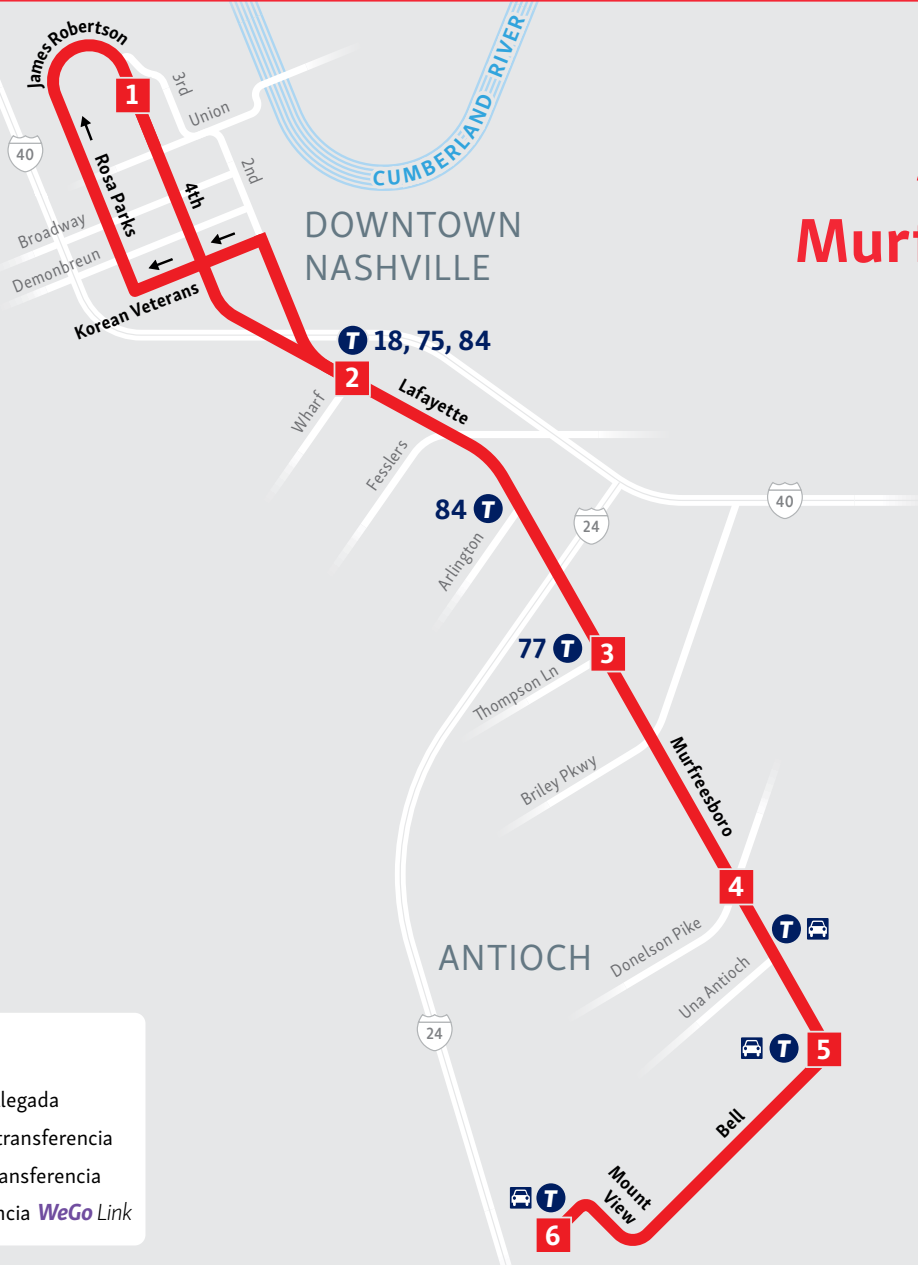

55 Murfreesboro Pike

Clave

- Punto de llegada
- T Punto de transferencia
- 77 Ruta de transferencia
- T Transferencia **WeGo Link**

Días entre semana Hacia el centro de la ciudad