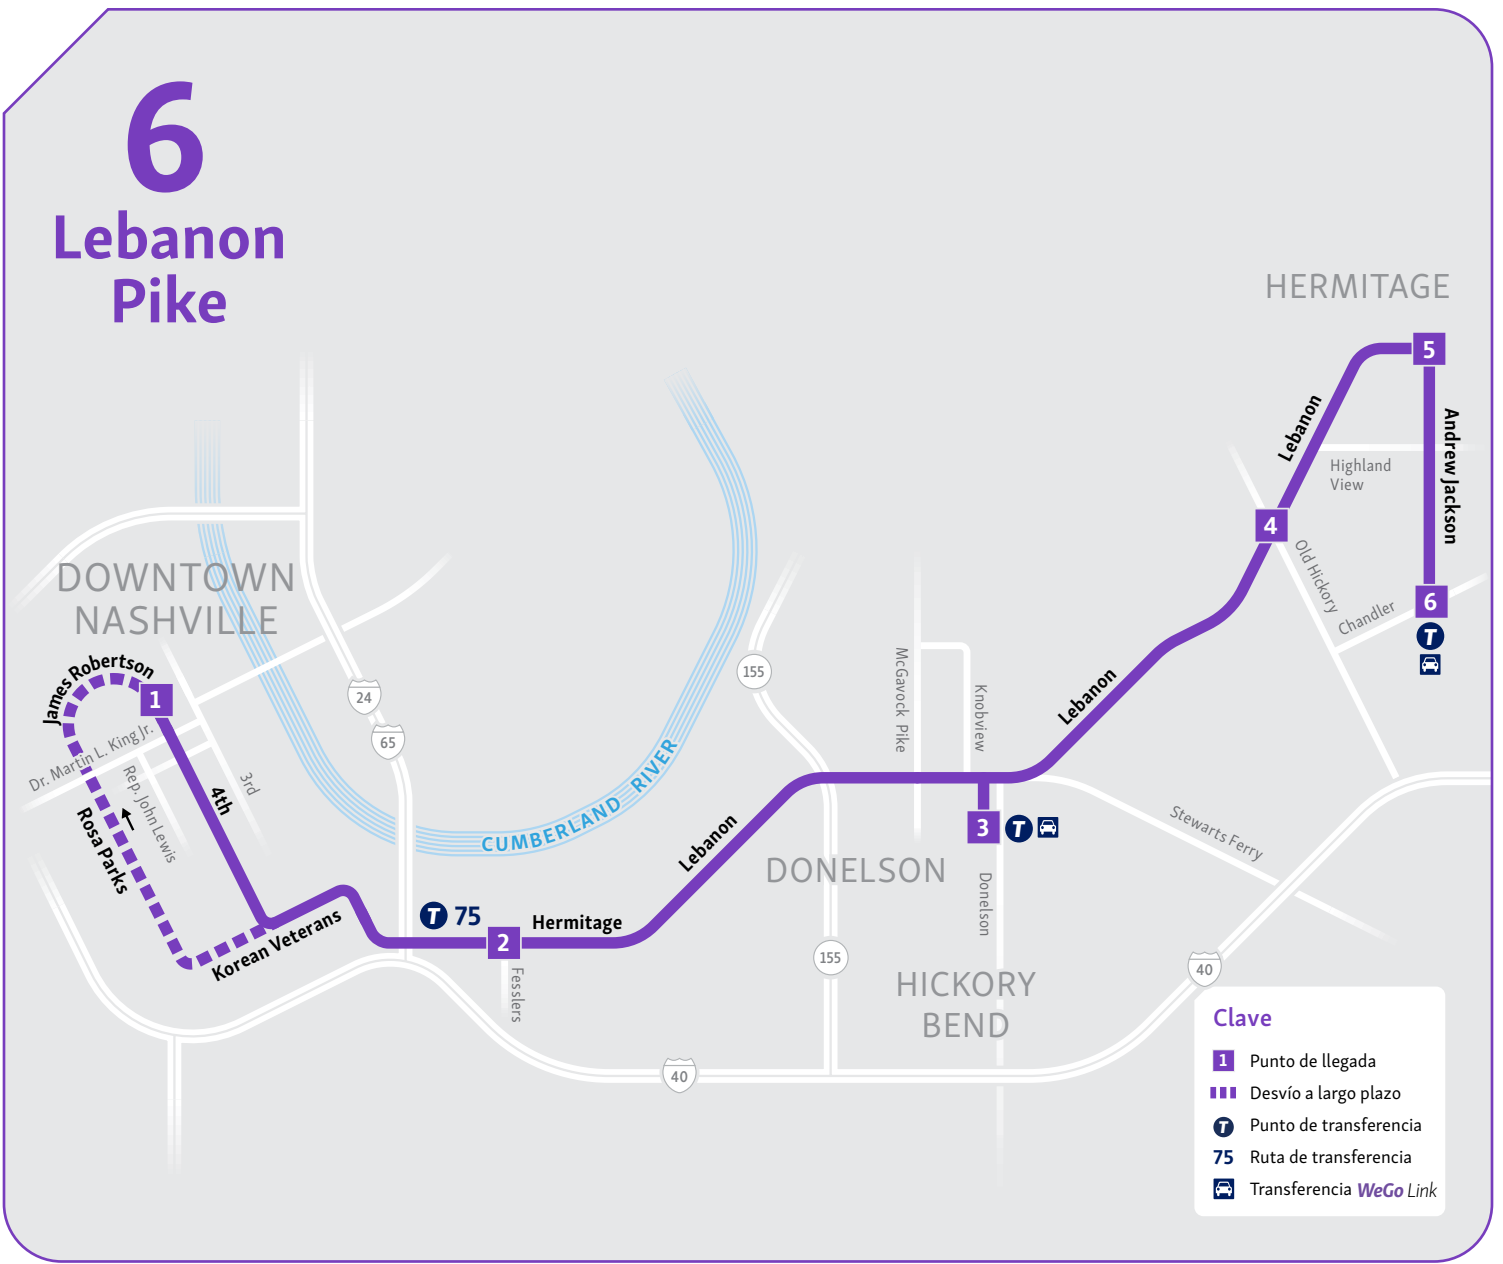

Los horarios acentuados en negro indican viajes en la tarde y noche.

**Domingos y días festivos Desde el centro de la ciudad**

Central Bahía 23	Lebanon Pike & Fesslers Lane	Donelson Station	Lebanon Pike & Old Hickory	Lebanon Pike & Andrew Jackson Pkwy	Hermitage Station
1	2	3	4	5	6
6:15	6:27	6:38	6:47	6:51	6:57
7:15	7:27	7:38	7:47	7:51	7:57
8:15	8:27	8:38	8:47	8:51	8:57
9:15	9:27	9:38	9:47	9:51	9:57
10:15	10:27	10:38	10:47	10:51	10:57
11:15	11:29	11:40	11:49	11:53	11:59
<b>12:15</b>	<b>12:29</b>	<b>12:40</b>	<b>12:49</b>	<b>12:53</b>	<b>12:59</b>
<b>1:15</b>	<b>1:29</b>	<b>1:40</b>	<b>1:49</b>	<b>1:53</b>	<b>1:59</b>
<b>2:15</b>	<b>2:31</b>	<b>2:42</b>	<b>2:51</b>	<b>2:55</b>	<b>3:01</b>
<b>3:15</b>	<b>3:31</b>	<b>3:42</b>	<b>3:51</b>	<b>3:55</b>	<b>4:01</b>
4:15	4:31	4:42	4:51	4:55	5:01
5:15	5:30	5:41	5:50	5:54	6:00
6:15	6:30	6:41	6:50	6:54	7:00
7:15	7:29	7:40	7:48	7:52	7:58
8:15	8:29	8:40	8:48	8:52	8:55
9:15	9:29	9:40	9:48	9:52	9:55

## Lebanon Pike

Este autobús comienza su servicio en Old Hickory y Central Pike aproximadamente 5 minutos antes.

Los horarios acentuados en negro indican viajes en la tarde y noche.

Este autobús continúa hacia Old Hickory y Central Pike.