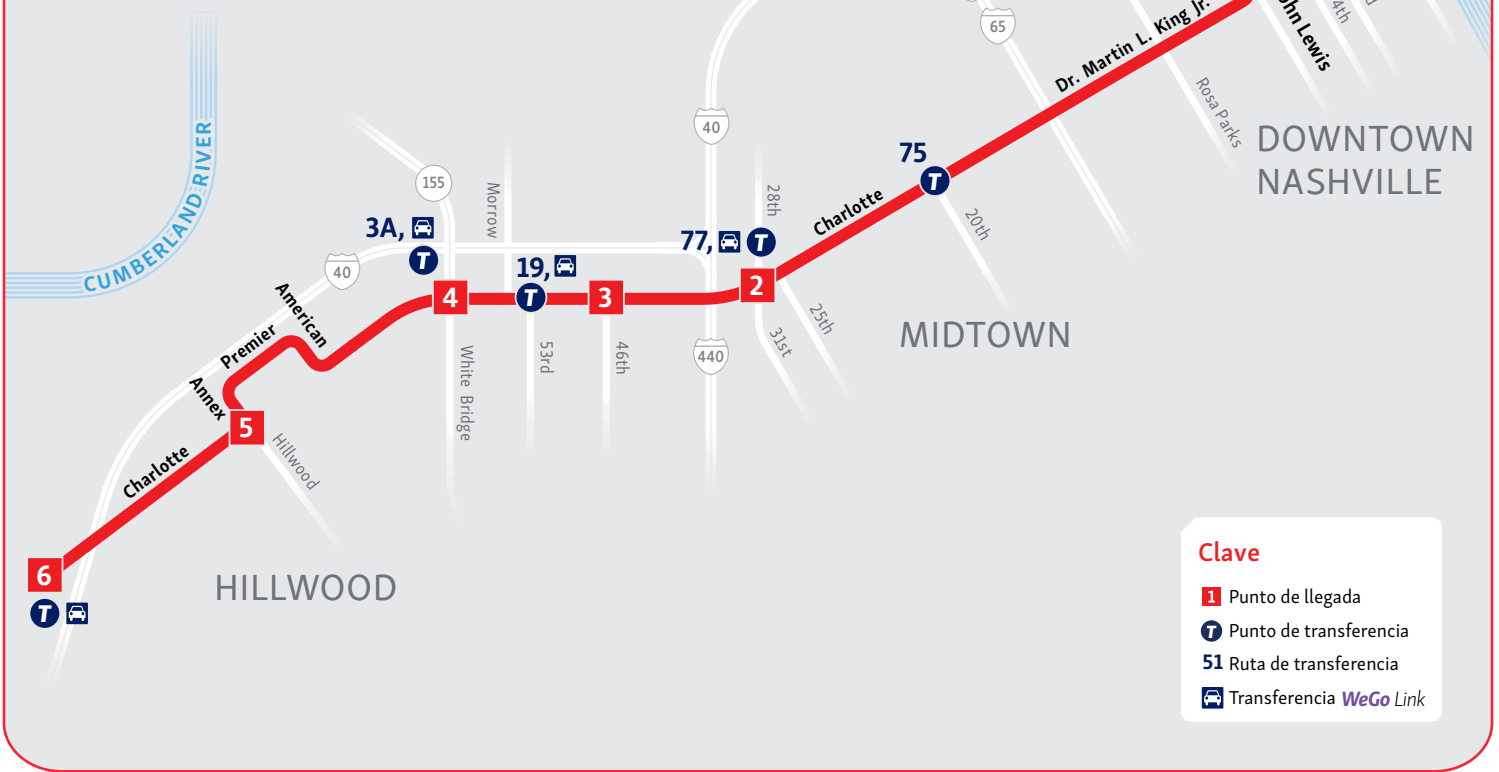

Para más información sobre QuickTicket, visite QuickTicketTN.com

50 Charlotte Pike

Clave

- 1 Punto de llegada
- T Punto de transferencia
- 51 Ruta de transferencia
- Transferencia WeGo Link

Días entre semana Hacia el centro de la ciudad