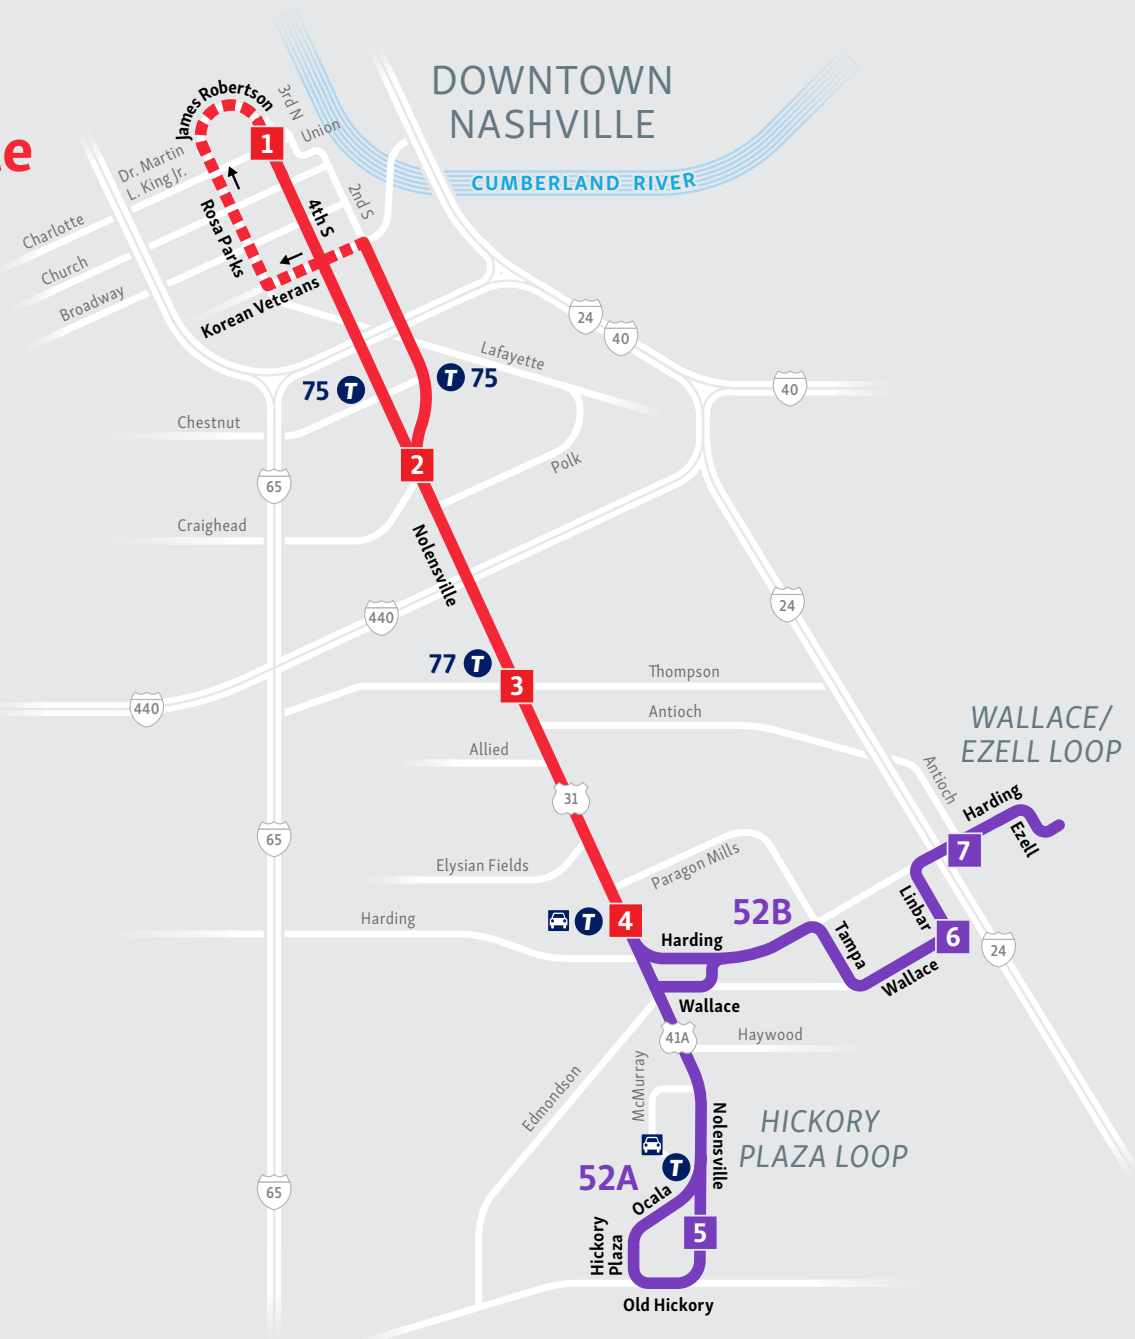

52 Nolensville Pike

Map Key

- █ Frequent service
- ▬▬▬ Long-term detour
- █ Local service
- 1 Timepoint
- T Transfer point
- 75 Transfer route
- 🚗 Transfer *WeGo Link*

Weekdays							to Downtown	
	Hickory Plaza	Harding & Antioch	Linbar & Wallace	Walmart	Thompson Lane	State Fairgrounds	Central	
	5	7	6	4	3	2	1	
52A	4:33	-	-	4:45	4:52	4:57	5:10	
52A	4:55	-	-	5:07	5:14	5:19	5:32	
52B	-	5:14	5:17	5:27	5:34	5:39	5:52	
52A	5:28	-	-	5:40	5:47	5:52	6:07	
52B	-	5:40	5:43	5:53	6:00	6:05	6:20	
52A	5:49	-	-	6:02	6:09	6:14	6:30	
52B	-	5:58	6:01	6:11	6:18	6:23	6:40	
52A	6:08	-	-	6:21	6:28	6:33	6:50	
52B	-	6:17	6:20	6:31	6:38	6:43	7:00	
52A	6:26	-	-	6:41	6:48	6:53	7:10	
52B	-	6:36	6:40	6:51	6:58	7:03	7:20	
52A	6:44	-	-	6:59	7:07	7:13	7:30	
52B	-	6:54	6:58	7:09	7:17	7:23	7:40	
52A	7:01	-	-	7:19	7:27	7:33	7:50	
52B	-	7:14	7:18	7:29	7:37	7:43	8:00	
52A	7:21	-	-	7:39	7:47	7:53	8:10	
52B	-	7:33	7:37	7:49	7:57	8:03	8:20	
52A	7:43	-	-	7:59	8:07	8:13	8:30	
52B	-	7:54	7:58	8:09	8:17	8:23	8:40	
52A	8:04	-	-	8:19	8:27	8:33	8:50	
52B	-	8:15	8:19	8:30	8:38	8:44	9:00	
52A	8:25	-	-	8:40	8:48	8:54	9:10	
52B	-	8:35	8:39	8:50	8:58	9:04	9:20	
52A	8:51	-	-	9:06	9:14	9:20	9:35	
52B	-	9:06	9:10	9:21	9:29	9:35	9:50	
52A	9:21	-	-	9:36	9:44	9:50	10:05	
52B	-	9:36	9:40	9:51	9:59	10:05	10:20	
52A	9:51	-	-	10:06	10:14	10:20	10:35	
52B	-	10:06	10:10	10:21	10:29	10:35	10:50	
52A	10:21	-	-	10:36	10:44	10:50	11:05	
52B	-	10:36	10:40	10:51	10:59	11:05	11:20	
52A	10:51	-	-	11:06	11:14	11:20	11:35	
52B	-	11:06	11:10	11:21	11:29	11:35	11:50	
52A	11:20	-	-	11:35	11:44	11:50	12:05	
52B	-	11:35	11:39	11:50	11:59	12:05	12:20	
52A	11:49	-	-	12:04	12:13	12:19	12:35	
52B	-	12:04	12:08	12:19	12:28	12:34	12:50	
52A	12:19	-	-	12:34	12:43	12:49	1:05	
52B	-	12:34	12:38	12:49	12:58	1:04	1:20	
52A	12:49	-	-	1:04	1:13	1:19	1:35	
52B	-	1:04	1:08	1:19	1:28	1:34	1:50	
52A	1:19	-	-	1:34	1:43	1:49	2:05	
52B	-	1:34	1:38	1:49	1:58	2:04	2:20	
52A	1:49	-	-	2:04	2:13	2:19	2:35	
52B	-	2:04	2:08	2:19	2:28	2:34	2:50	
52A	2:14	-	-	2:29	2:38	2:44	3:00	
52B	-	2:22	2:27	2:38	2:47	2:53	3:10	
52A	2:33	-	-	2:48	2:57	3:03	3:20	
52B	-	2:42	2:47	2:58	3:07	3:13	3:30	
52A	2:52	-	-	3:08	3:17	3:23	3:40	
52B	-	3:02	3:07	3:18	3:27	3:33	3:50	
52A	3:12	-	-	3:28	3:37	3:43	4:00	
52B	-	3:25	3:30	3:41	3:50	3:56	4:13	
52A	3:37	-	-	3:53	4:02	4:08	4:25	
52B	-	3:46	3:51	4:02	4:11	4:17	4:35	
52A	3:56	-	-	4:12	4:21	4:27	4:45	
52B	-	4:06	4:11	4:22	4:31	4:37	4:55	
52A	4:16	-	-	4:32	4:41	4:47	5:05	
52B	-	4:26	4:31	4:42	4:51	4:57	5:15	
52A	4:37	-	-	4:52	5:01	5:07	5:25	
52B	-	4:47	4:51	5:02	5:11	5:17	5:35	
52A	4:58	-	-	5:13	5:22	5:28	5:45	
52B	-	5:10	5:14	5:24	5:33	5:39	5:55	
52A	5:19	-	-	5:34	5:43	5:49	6:05	
52B	-	5:35	5:39	5:49	5:58	6:04	6:20	
52A	5:50	-	-	6:04	6:13	6:19	6:35	
52B	-	6:07	6:11	6:20	6:28	6:34	6:50	
52A	6:22	-	-	6:36	6:44	6:49	7:05	
52B	-	6:43	6:47	6:56	7:04	7:09	7:25	
52A	7:02	-	-	7:16	7:24	7:29	7:45	
52B	-	7:25	7:28	7:37	7:45	7:50	8:05	
52A	7:45	-	-	7:58	8:05	8:10	8:25	
52B	-	8:06	8:09	8:18	8:25	8:30	8:45	
52A	8:25	-	-	8:38	8:45	8:50	9:05	
52B	-	8:47	8:50	8:58	9:05	9:10	9:25	
52A	9:05	-	-	9:18	9:25	9:30	9:45	
52B	-	9:28	9:31	9:39	9:45	9:50	10:05	
52A	9:46	-	-	9:59	10:05	10:10	10:25	
52B	-	10:08	10:11	10:19	10:25	10:30	10:45	
52A	10:29	-	-	10:40	10:45	10:50	11:05	
52B	-	10:59	11:02	11:10	11:15	11:20	11:35	
52A	11:29	-	-	11:40	11:45	11:50	12:05