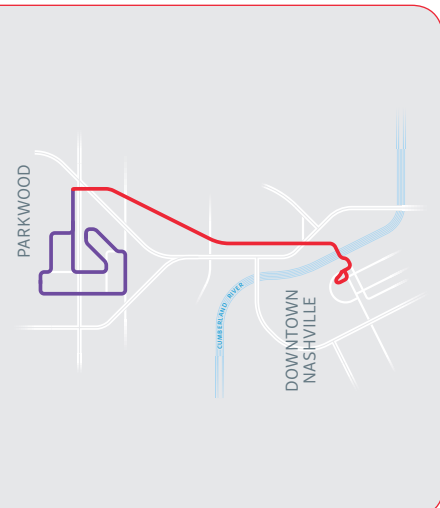

Métodos de pago

QuickTicket es el sistema de pago de tarifa de WeGo, disponible como tarjeta recargable o a través de la app QuickTicket by WeGo. También se acepta efectivo en el autobús. No se dará cambio, tarjetas de cambio, transferencias ni pases de autobús. Los pasajeros también pueden usar su tarjeta de crédito sin contacto, tarjeta de débito o billetera móvil para viajar con WeGo, mediante el sistema de pago sin contacto.

Mejor Valor - los pagos se ajustan con la misma tarjeta

1. No pague más de $4 en un solo día
   - No pague más de $65 en un mes calendario.
   - Disponible con QuickTicket y pago sin contacto
2. Para más información sobre Quick Ticket, visite [QuickTicketTN.com](https://www.quicktickettn.com).

Para Más Información

Atención al Cliente

615-862-5950
6:30 a.m. to 8:00 p.m. – Lunes-Viernes
8:00 a.m. to 5:00 p.m. – Sábado
10:30 a.m. to 2:30 p.m. – Domingo

Elizabeth Duff Transit Center at WeGo Central

400 Dr. Martin L. King Jr. Blvd.
4:45 a.m. to 1:15 a.m. – Cada día

Oficinas Administrativas

615-862-5969
430 Myatt Drive
8:00 a.m. to 4:30 p.m. – Lunes-Viernes
Cerrado fines de semana y días festivos

Manténgase Conectado

- WeGoTransit
- @WeGoTransit
- @WeGoTransit
- WeGoTransit.com
- WeGoTransit.com/ride/alerts
- customer.comments@nashville.gov

23 Dickerson Pike

En Español

Hello. Hola. Ciao. Hallo. Ohayo. Bonjour. Namaste.

Nos esforzamos por conectar a las personas con sus vidas y comunidad, un viaje a la vez. Una comunidad le pertenece a todos, al igual que nosotros.

Le servimos de corazón. Ya sea que viajes todos los días o sólo aquí y allá, estamos aquí para ayudar creando impresiones positivas mientras le llevamos a donde necesita ir. Incluso, esperamos inspirar un poco de alegría a lo largo del camino. Nuestro objetivo es brindar apoyo y servicios que tienen sentido y hacen su vida un poco más fácil.

Siempre buscamos formas de mejorar nuestro servicio haciéndolo más confiable, seguro y conectado. Porque conectarle a usted a la vida y la comunidad no es sólo lo que hacemos, es lo que nos hace quienes somos.