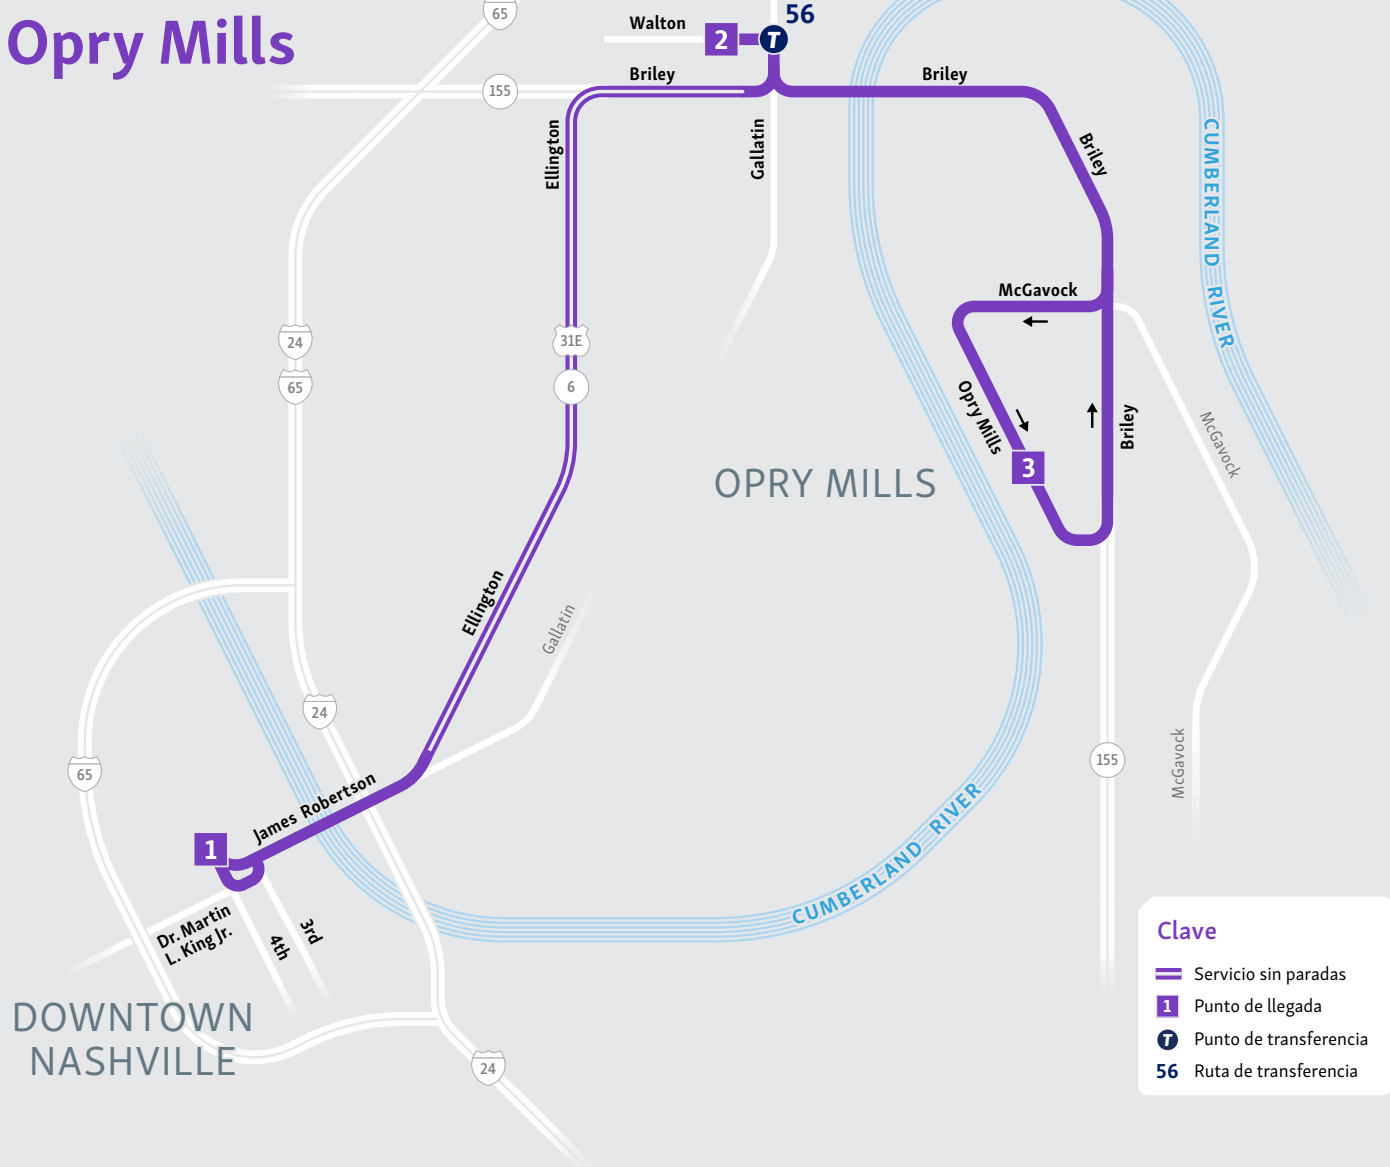

34 Opry Mills

Opry Mills

Clave

- Servicio sin paradas
- 1 Punto de llegada
- T Punto de transferencia
- 56 Ruta de transferencia

Días entre semana Hacia el centro de la ciudad

Opry Mills Entry 4	Walton Lane Park & Ride	Central
3	2	1
6:43	6:51	7:05
7:43	7:51	8:05
8:43	8:51	9:05
9:43	9:51	10:05
10:43	10:51	11:05
11:43	11:51	12:05
12:44	12:53	1:06
1:44	1:53	2:06
2:45	2:54	3:07
3:45	3:54	4:07
4:45	4:54	5:07
5:45	5:54	6:06
6:43	6:52	7:04
7:42	7:51	8:03
8:42	8:51	9:03
9:42	9:51	10:03
10:42	10:51	11:03

Los horarios en negritas indican viajes en la tarde y noche.

Días entre semana Desde el centro de la ciudad

Central Bahía 22	Walton Lane Park & Ride	Opry Mills Entry 4
1	2	3
6:15	6:28	6:41
7:15	7:29	7:42
8:15	8:29	8:42
9:15	9:29	9:42
10:15	10:29	10:42
11:15	11:29	11:42
12:15	12:29	12:43
1:15	1:29	1:43
2:15	2:29	2:44
3:15	3:29	3:44
4:15	4:30	4:45
5:15	5:30	5:45
6:15	6:29	6:43
7:15	7:28	7:41
8:15	8:28	8:41
9:15	9:28	9:41
10:15	10:28	10:41

Opry Mills Entry 4	Walton Lane Park & Ride	Central
3	2	1
5:43	5:51	6:05
6:43	6:51	7:05
7:43	7:51	8:05
8:43	8:51	9:05
9:43	9:51	10:05
10:43	10:51	11:05
11:43	11:51	12:05
12:44	12:53	1:06
1:44	1:53	2:06
2:45	2:54	3:07
3:45	3:54	4:07
4:45	4:54	5:07
5:45	5:54	6:06
6:43	6:52	7:04
7:42	7:51	8:03
8:42	8:51	9:03
9:42	9:51	10:03
10:42	10:51	11:03

Este autobús opera los sábados y el día de MLK Jr. solamente.

Los horarios en negritas indican viajes en la tarde y noche.

Fines de semana y días festivos Desde el centro de la ciudad

Central Bahía 22	Walton Lane Park & Ride	Opry Mills Entry 4
1	2	3
5:15	5:28	5:41
6:15	6:28	6:41
7:15	7:29	7:42
8:15	8:29	8:42
9:15	9:29	9:42
10:15	10:29	10:42
11:15	11:29	11:42
12:15	12:29	12:43
1:15	1:29	1:43
2:15	2:29	2:44
3:15	3:29	3:44
4:15	4:30	4:45
5:15	5:30	5:45
6:15	6:29	6:43
7:15	7:28	7:41
8:15	8:28	8:41
9:15	9:28	9:41
10:15	10:28	10:41