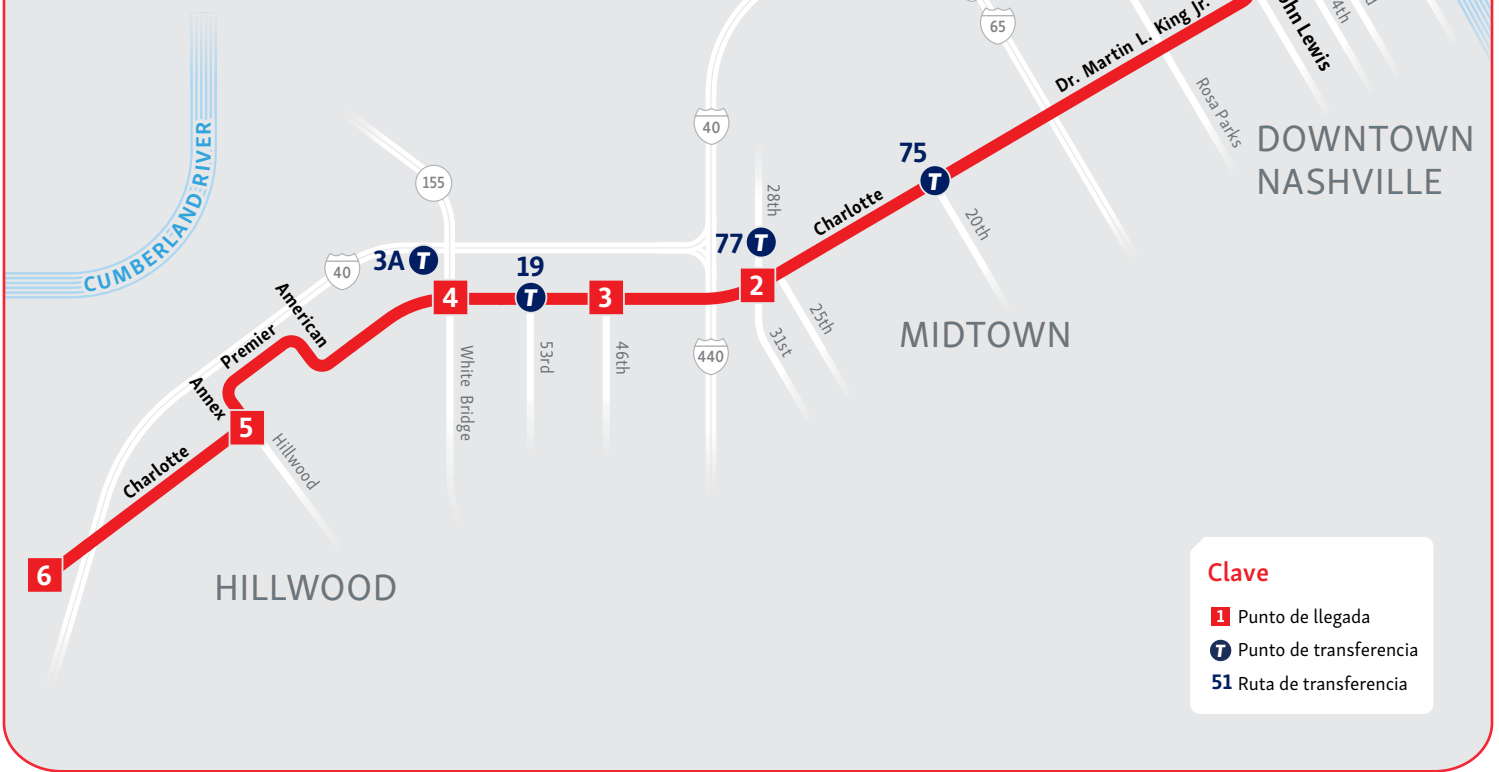

50 Charlotte Pike

Días entre semana Hacia el centro de la ciudad

Walmart	Annex	White Bridge	46th/ Richland Park	28th/31st Connector	Central
6	5	4	3	2	1
4:39	4:45	4:52	4:55	4:59	5:10
5:04	5:10	5:17	5:20	5:24	5:35
5:34	5:40	5:47	5:50	5:54	6:05
5:48	5:54	6:02	6:05	6:09	6:20
6:03	6:09	6:17	6:20	6:24	6:35
6:18	6:24	6:32	6:35	6:39	6:50
6:33	6:39	6:47	6:50	6:54	7:05
6:48	6:54	7:02	7:05	7:09	7:20
7:03	7:09	7:17	7:20	7:24	7:35
7:18	7:24	7:32	7:35	7:39	7:50
7:33	7:39	7:47	7:50	7:54	8:05
7:48	7:54	8:02	8:05	8:09	8:20
8:03	8:09	8:17	8:20	8:24	8:35
8:18	8:24	8:32	8:35	8:39	8:50
8:33	8:39	8:47	8:50	8:54	9:05
8:48	8:54	9:02	9:05	9:09	9:20
9:01	9:08	9:16	9:20	9:24	9:35
9:16	9:23	9:31	9:35	9:39	9:50
9:31	9:38	9:46	9:50	9:54	10:05
9:46	9:53	10:01	10:05	10:09	10:20
10:01	10:08	10:16	10:20	10:24	10:35
10:15	10:22	10:31	10:35	10:39	10:50
10:30	10:37	10:46	10:50	10:54	11:05
10:45	10:52	11:01	11:05	11:09	11:20
11:00	11:07	11:16	11:20	11:24	11:35
11:15	11:22	11:31	11:35	11:39	11:50
11:30	11:37	11:46	11:50	11:54	12:05
11:45	11:52	12:01	12:05	12:09	12:20
12:00	12:07	12:16	12:20	12:24	12:35
12:15	12:22	12:31	12:35	12:39	12:50
12:30	12:37	12:46	12:50	12:54	1:05
12:45	12:52	1:01	1:05	1:09	1:20
1:00	1:07	1:16	1:20	1:24	1:35
1:15	1:22	1:31	1:35	1:39	1:50
1:30	1:37	1:46	1:50	1:54	2:05
1:45	1:52	2:01	2:05	2:09	2:20
2:00	2:07	2:16	2:20	2:24	2:35
2:15	2:22	2:31	2:35	2:39	2:50
2:30	2:37	2:46	2:50	2:54	3:05
2:45	2:52	3:01	3:05	3:09	3:20
3:00	3:07	3:16	3:20	3:24	3:35
3:15	3:22	3:31	3:35	3:39	3:50
3:30	3:37	3:46	3:50	3:54	4:05
3:45	3:52	4:01	4:05	4:09	4:20
4:00	4:07	4:16	4:20	4:24	4:35
4:15	4:22	4:31	4:35	4:39	4:50
4:30	4:37	4:46	4:50	4:54	5:05
4:46	4:53	5:01	5:05	5:09	5:20
5:01	5:08	5:16	5:20	5:24	5:35
5:16	5:23	5:31	5:35	5:39	5:50
5:31	5:38	5:46	5:50	5:54	6:05
5:51	5:58	6:06	6:10	6:14	6:25
6:11	6:18	6:26	6:30	6:34	6:45
6:31	6:38	6:46	6:50	6:54	7:05
7:01	7:08	7:16	7:20	7:24	7:35
7:32	7:39	7:47	7:50	7:54	8:05
8:02	8:09	8:17	8:20	8:24	8:35
8:32	8:39	8:47	8:50	8:54	9:05
9:02	9:09	9:17	9:20	9:24	9:35
9:32	9:39	9:47	9:50	9:54	10:05
10:02	10:09	10:17	10:20	10:24	10:35
10:32	10:39	10:47	10:50	10:54	11:05
11:02	11:09	11:17	11:20	11:24	11:35
11:32	11:39	11:47	11:50	11:54	12:05

Sólo en días de escuela, un autobús comienza su servicio en la escuela Head Middle Magnet a las 3:05 p.m. y va directamente a Central.

Sólo en días de escuela, los autobuses comienzan su servicio en la escuela Martin Luther King Jr. Magnet a las 3:10 p.m. y 3:20 p.m. y van directamente a Central.

Sólo en los días que las escuelas salen temprano, un autobús comienza su servicio en la escuela Martin Luther King Jr. Magnet a las 11:10 a.m. y va directamente a Central.

Sólo en los días que las escuelas salen temprano, un autobús comienza su servicio en la escuela Head Middle Magnet a las 11:10 a.m. y va directamente a Central.

Los horarios acentuados en negro indican viajes en la tarde y noche.

Días entre semana Desde el centro de la ciudad