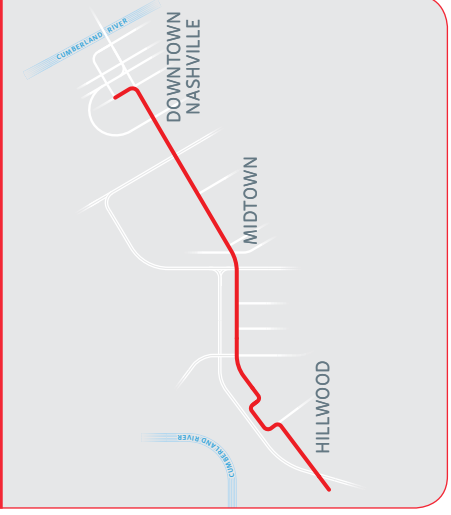

Para más información sobre QuickTicket, visite QuickTicketTN.com

Para Más Información

Atención al Cliente
615-862-5950
6:30 a.m. to 8:00 p.m. – Lunes-Viernes
8:00 a.m. to 5:00 p.m. – Sábado
10:30 a.m. to 2:30 p.m. – Domingo

Central

400 Dr. Martin L. King Jr. Blvd.
4:45 a.m. to 12:15 a.m. – Lunes-Sábado
5:45 a.m. to 11:15 p.m. – Domingos y días festivos

Oficinas Administrativas

615-862-5969
430 Myatt Drive
8:00 a.m. to 4:30 p.m. – Lunes-Viernes
Cerrado fines de semana y días festivos

Manténgase Conectado

- WeGoTransit WeGoTransit.com
- @WeGoTransit WeGoTransit.com/alerts
- @WeGoTransit customer.comments@nashville.gov

Hello. Hola. Ciao. Hallo. Ohayo. Bonjour. Namaste.

Nos esforzamos por conectar a las personas con sus vidas y comunidad, un viaje a la vez. Una comunidad le pertenece a todos, al igual que nosotros.

Le servimos de corazón. Ya sea que viajes todos los días o sólo aquí y allá, estamos aquí para ayudar creando impresiones positivas mientras le llevamos a donde necesita ir. Incluso, esperamos inspirar un poco de alegría a lo largo del camino. Nuestro objetivo es brindar apoyo y servicios que tienen sentido y hacen su vida un poco más fácil.

Siempre buscamos formas de mejorar nuestro servicio haciéndolo más confiable, seguro y conectado. Porque conectarle a usted a la vida y la comunidad no es sólo lo que hacemos, es lo que nos hace quienes somos.

50 Charlotte Pike

En Español

Vayamos digital.

Para información de autobús en tiempo real, planificación de viaje y mapas interactivos, visite el App Store o dondequiera que obtenga sus apps y comience a ir digital.