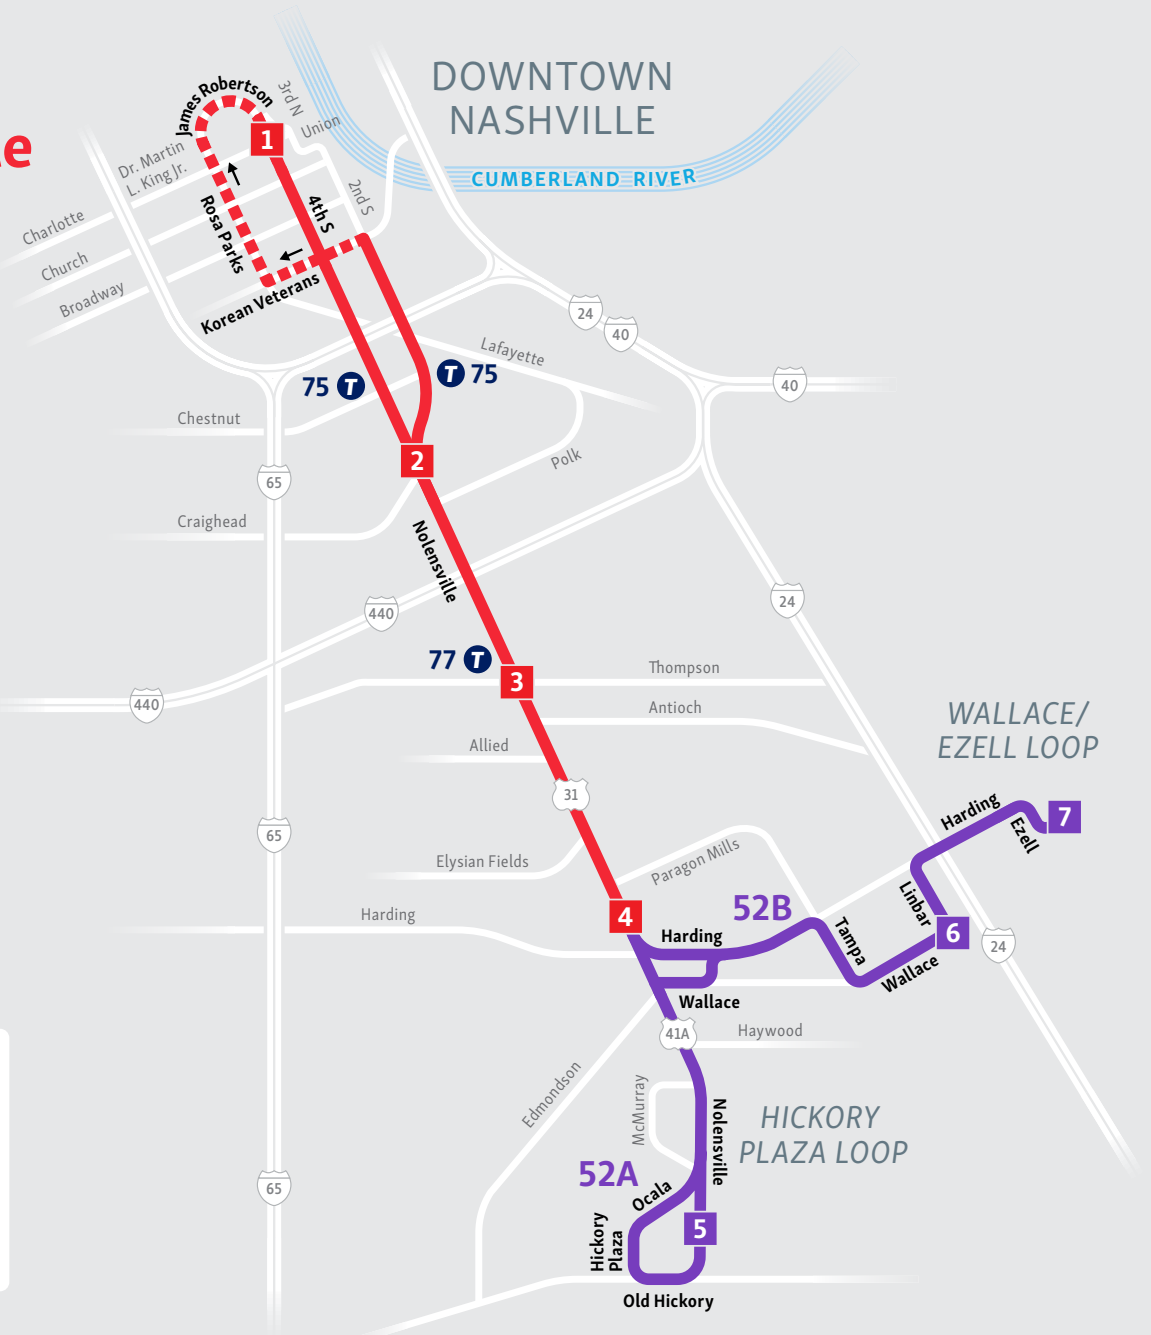

52 Nolensville Pike

Clave

- █ Servicio Frecuente
- ▬▬▬ Desvío a largo plazo
- █ Servicio Local
- 1 Punto de llegada
- T Punto de transferencia
- 75 Ruta de transferencia

Días entre semana Hacia el centro de la ciudad