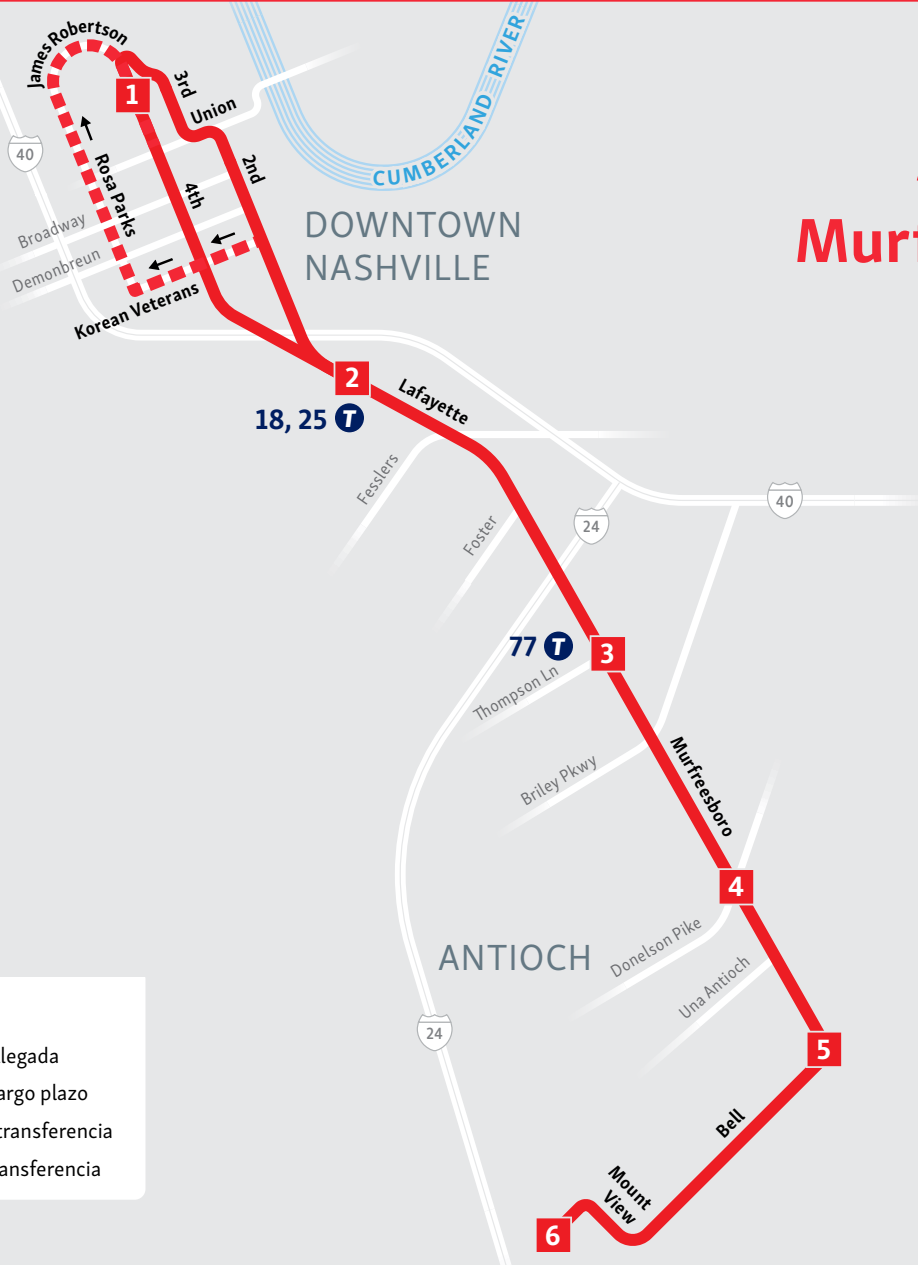

55 Murfreesboro Pike

Clave

- Punto de llegada
- ▬▬▬ Desvío a largo plazo
- T Punto de transferencia
- 77 Ruta de transferencia

Días entre semana Hacia el centro de la ciudad

Hickory Hollow	Bell Road	Donelson/ Dell	Thompson Lane	Wharf	Central
6	5	4	3	2	1
4:22	4:29	4:35	4:42	4:52	5:05
4:47	4:54	5:00	5:07	5:17	5:30
5:07	5:14	5:20	5:27	5:37	5:50
5:19	5:26	5:33	5:41	5:51	6:05
5:28	5:35	5:42	5:50	6:00	6:15
5:38	5:45	5:52	6:00	6:10	6:25
5:46	5:53	6:01	6:09	6:20	6:35
5:54	6:02	6:10	6:18	6:30	6:45
6:04	6:12	6:20	6:28	6:40	6:55
6:13	6:21	6:29	6:38	6:50	7:05
6:23	6:31	6:39	6:48	7:00	7:15
6:33	6:41	6:49	6:58	7:10	7:25
6:43	6:51	6:59	7:08	7:20	7:35
6:53	7:01	7:09	7:18	7:30	7:45
7:03	7:11	7:19	7:28	7:40	7:55
7:14	7:21	7:29	7:38	7:50	8:05
7:24	7:31	7:39	7:48	8:00	8:15
7:34	7:41	7:49	7:58	8:10	8:25
7:44	7:51	7:59	8:08	8:20	8:35
7:55	8:02	8:10	8:18	8:30	8:45
8:06	8:13	8:21	8:29	8:40	8:55
8:16	8:23	8:31	8:39	8:50	9:05
8:26	8:33	8:41	8:49	9:00	9:15
8:36	8:43	8:51	8:59	9:10	9:25
8:46	8:53	9:01	9:09	9:20	9:35
8:56	9:03	9:11	9:19	9:30	9:45
9:06	9:13	9:21	9:29	9:40	9:55
9:16	9:23	9:31	9:39	9:50	10:05
9:26	9:33	9:41	9:49	10:00	10:15
9:36	9:43	9:51	9:59	10:10	10:25
9:46	9:53	10:01	10:09	10:20	10:35
9:56	10:03	10:11	10:19	10:30	10:45
10:06	10:13	10:21	10:29	10:40	10:55
10:16	10:23	10:31	10:39	10:50	11:05
10:26	10:33	10:41	10:49	11:00	11:15
10:36	10:43	10:51	10:59	11:10	11:25
10:46	10:53	11:01	11:09	11:20	11:35
10:56	11:03	11:11	11:19	11:30	11:45
11:06	11:13	11:21	11:29	11:40	11:55
11:16	11:23	11:31	11:39	11:50	12:05
11:26	11:33	11:41	11:49	12:00	12:15
11:36	11:43	11:51	11:59	12:10	12:25
11:46	11:53	12:01	12:09	12:20	12:35
11:56	12:03	12:11	12:19	12:30	12:45
12:06	12:13	12:21	12:29	12:40	12:55
12:16	12:23	12:31	12:39	12:50	1:05
12:26	12:33	12:41	12:49	1:00	1:15
12:36	12:43	12:51	12:59	1:10	1:25
12:46	12:53	1:01	1:09	1:20	1:35
12:56	1:03	1:11	1:19	1:30	1:45
1:06	1:13	1:21	1:29	1:40	1:55
1:16	1:23	1:31	1:39	1:50	2:05
1:26	1:33	1:41	1:49	2:00	2:15
1:35	1:42	1:50	1:58	2:10	2:25
1:45	1:52	2:00	2:08	2:20	2:35
1:55	2:02	2:10	2:18	2:30	2:45
2:05	2:12	2:20	2:28	2:40	2:55
2:15	2:22	2:30	2:38	2:50	3:05
2:25	2:32	2:40	2:48	3:00	3:15
2:33	2:41	2:49	2:58	3:10	3:25
2:43	2:51	2:59	3:08	3:20	3:35
2:53	3:01	3:09	3:18	3:30	3:45
3:03	3:11	3:19	3:28	3:40	3:55
3:13	3:21	3:29	3:38	3:50	4:05
3:23	3:31	3:39	3:48	4:00	4:15
3:33	3:41	3:49	3:58	4:10	4:25
3:43	3:51	3:59	4:08	4:20	4:35
3:53	4:01	4:09	4:18	4:30	4:45
4:03	4:11	4:19	4:28	4:40	4:55
4:13	4:21	4:29	4:38	4:50	5:05
4:23	4:31	4:39	4:48	5:00	5:15
4:33	4:41	4:49	4:58	5:10	5:25
4:43	4:51	4:59	5:08	5:20	5:35
4:54	5:02	5:10	5:19	5:30	5:45
5:07	5:15	5:23	5:31	5:41	5:55
5:17	5:25	5:33	5:41	5:51	6:05
5:32	5:40	5:48	5:56	6:06	6:20
5:47	5:55	6:03	6:11	6:21	6:35
6:02	6:10	6:18	6:26	6:36	6:50
6:20	6:27	6:35	6:43	6:52	7:05
6:38	6:45	6:53	7:01	7:10	7:23
6:58	7:05	7:13	7:21	7:30	7:43
7:19	7:26	7:33	7:41	7:50	8:03
7:39	7:46	7:53	8:01	8:10	8:23
7:59	8:06	8:13	8:21	8:30	8:43
8:17	8:24	8:31	8:39	8:48	9:01
8:38	8:45	8:52	9:00	9:08	9:21
8:58	9:05	9:12	9:20	9:28	9:41
9:18	9:25	9:32	9:40	9:48	10:01
9:38	9:45	9:52	10:00	10:08	10:21
9:58	10:05	10:12	10:20	10:28	10:41
10:18	10:25	10:32	10:40	10:48	11:01
11:18	11:25	11:32	11:40	11:48	12:01