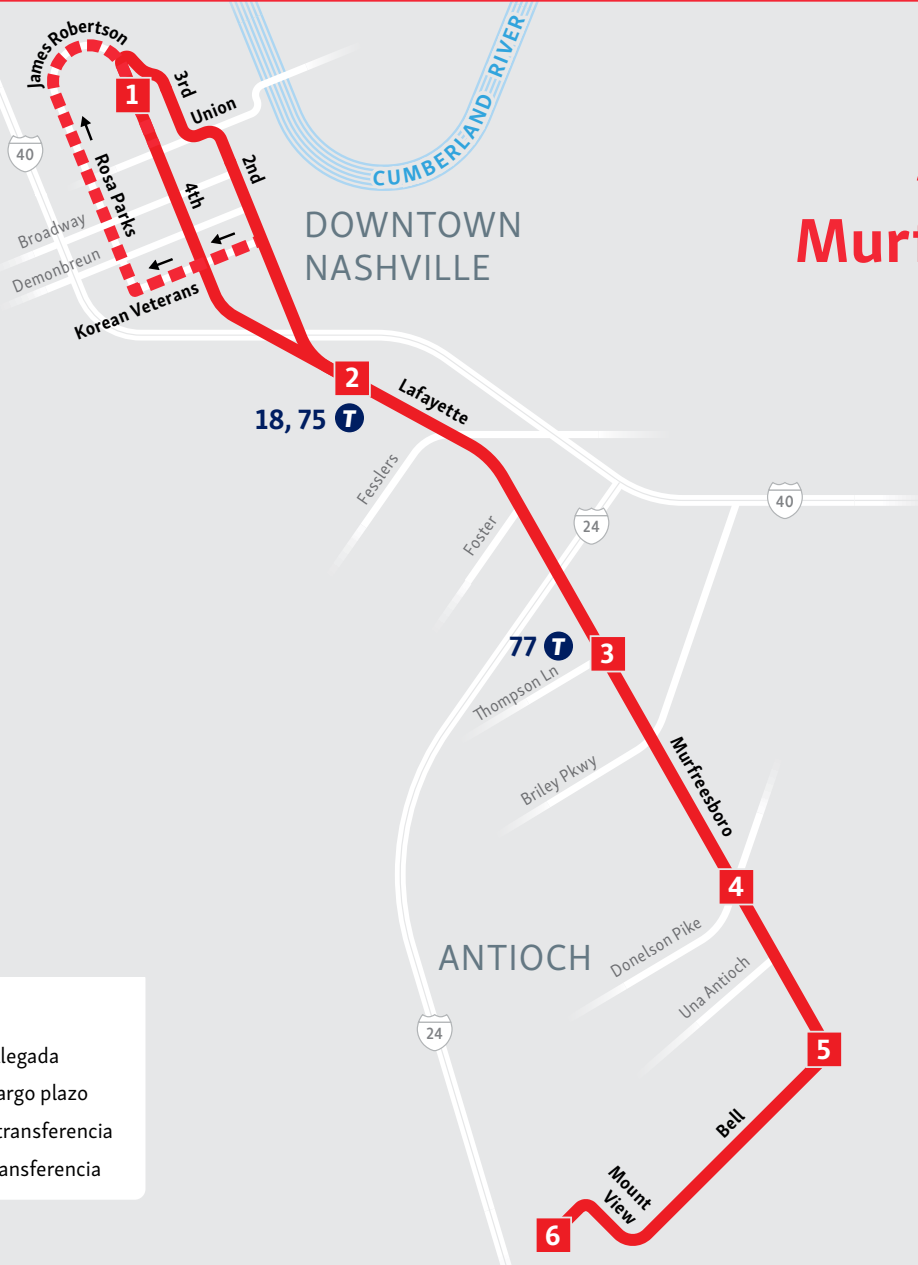

**Domingos y días festivos Hacia el centro de la ciudad**

Hickory Hollow	Bell Road	Donelson/ Dell	Thompson Lane	Wharf	Central
<b>6</b>	<b>5</b>	<b>4</b>	<b>3</b>	<b>2</b>	<b>1</b>
5:18	5:25	5:32	5:41	5:51	6:05
5:38	5:45	5:52	6:01	6:11	6:25
5:58	6:05	6:12	6:21	6:31	6:45
6:18	6:25	6:32	6:41	6:51	7:05
6:36	6:43	6:50	6:59	7:10	7:25
6:56	7:03	7:10	7:19	7:30	7:45
7:16	7:23	7:30	7:39	7:50	8:05
7:36	7:43	7:50	7:59	8:10	8:25
7:56	8:03	8:10	8:19	8:30	8:45
8:16	8:23	8:30	8:39	8:50	9:05
8:36	8:43	8:50	8:59	9:10	9:25
8:55	9:02	9:09	9:18	9:29	9:45
9:15	9:22	9:29	9:38	9:49	10:05
9:34	9:41	9:49	9:58	10:09	10:25
9:54	10:01	10:09	10:18	10:29	10:45
10:14	10:21	10:29	10:38	10:49	11:05
10:34	10:41	10:49	10:58	11:09	11:25
10:54	11:01	11:09	11:18	11:29	11:45
11:14	11:21	11:29	11:38	11:49	<b>12:05</b>
11:34	11:41	11:49	11:58	<b>12:09</b>	<b>12:25</b>
11:54	<b>12:01</b>	<b>12:09</b>	<b>12:18</b>	<b>12:29</b>	<b>12:45</b>
<b>12:14</b>	<b>12:21</b>	<b>12:29</b>	<b>12:38</b>	<b>12:49</b>	<b>1:05</b>
<b>12:34</b>	<b>12:41</b>	<b>12:49</b>	<b>12:58</b>	<b>1:09</b>	<b>1:25</b>
<b>12:54</b>	<b>1:01</b>	<b>1:09</b>	<b>1:18</b>	<b>1:29</b>	<b>1:45</b>
<b>1:15</b>	<b>1:22</b>	<b>1:30</b>	<b>1:39</b>	<b>1:49</b>	<b>2:05</b>
<b>1:35</b>	<b>1:42</b>	<b>1:50</b>	<b>1:59</b>	<b>2:09</b>	<b>2:25</b>
<b>1:55</b>	<b>2:02</b>	<b>2:10</b>	<b>2:19</b>	<b>2:29</b>	<b>2:45</b>
<b>2:15</b>	<b>2:22</b>	<b>2:30</b>	<b>2:39</b>	<b>2:49</b>	<b>3:05</b>
<b>2:35</b>	<b>2:42</b>	<b>2:50</b>	<b>2:59</b>	<b>3:09</b>	<b>3:25</b>
<b>2:55</b>	<b>3:</b>				

## Murfreesboro Pike

**Clave**

- Punto de llegada
- Desvío a largo plazo
- T Punto de transferencia
- 77 Ruta de transferencia