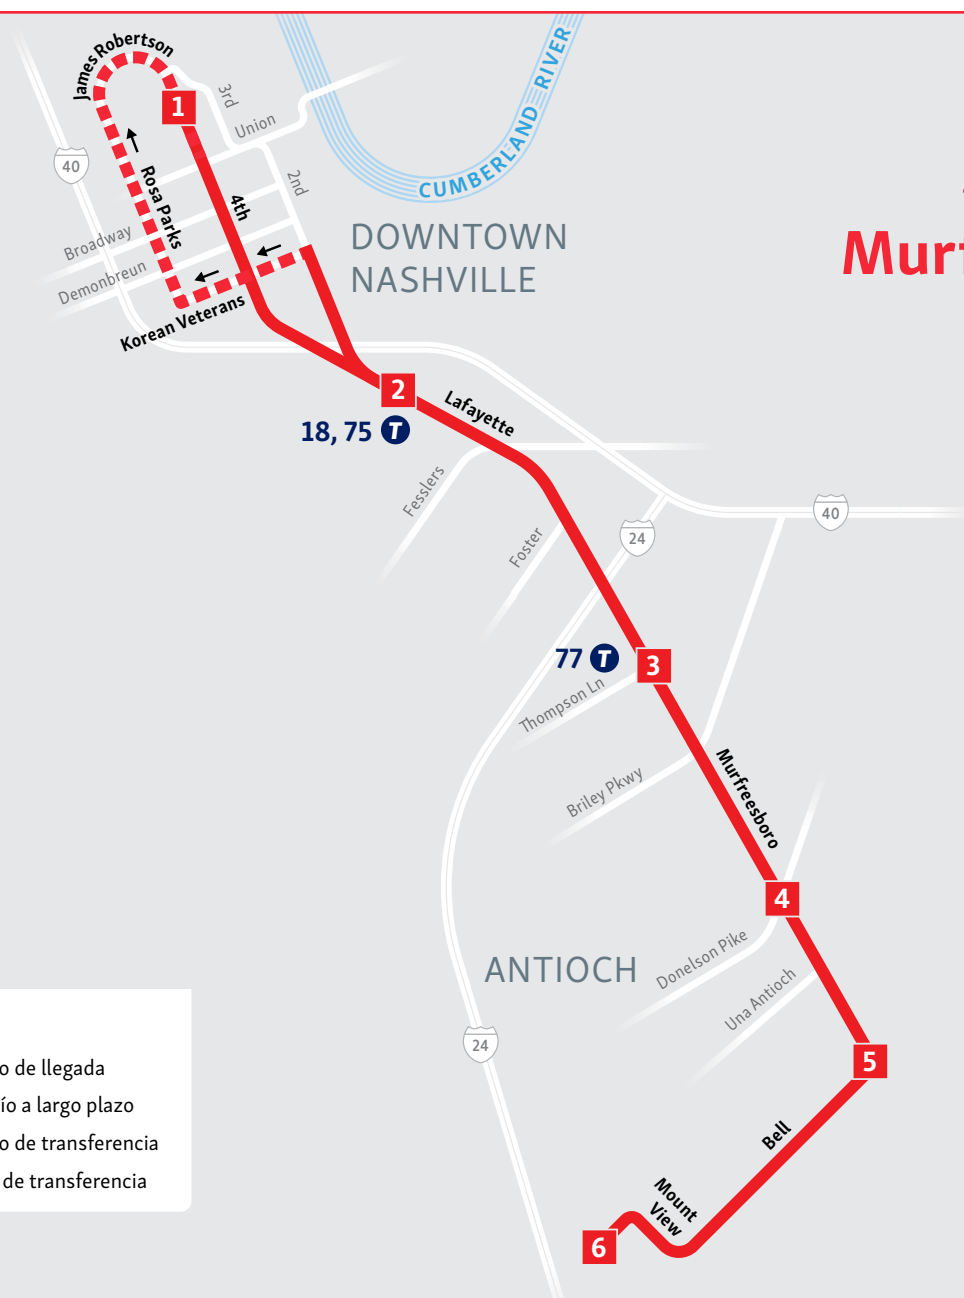

55 Murfreesboro Pike

Clave

- Punto de llegada
- --- Desvío a largo plazo
- T Punto de transferencia
- 77 Ruta de transferencia

Días entre semana Hacia el centro de la ciudad