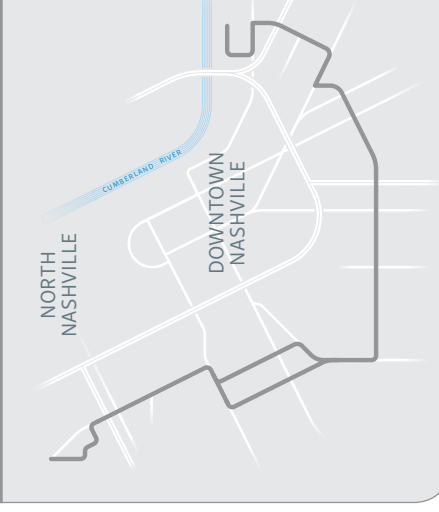

Manténgase Conectado

- WeGoTransit WeGoTransit.com
- @WeGoTransit WeGoTransit.com/ride/alerts
- @WeGoTransit customer.comments@nashville.gov

En Español

75

Midtown

6 de octubre de 2024

75 Midtown

Días entre semana						Hacia el sur
NNTC Bahía 2	Metro General Hospital	Edgehill & 21st	Edgehill & 8th	Chestnut & 2nd	Nestor & Driftwood	
1	2	3	4	5	6	
5:25	5:33	5:41	5:46	5:49	5:59	
6:00	6:08	6:16	6:21	6:24	6:34	
6:20	6:28	6:36	6:41	6:44	6:54	
6:40	6:48	6:56	7:01	7:04	7:14	
7:00	7:09	7:19	7:24	7:27	7:37	
7:20	7:29	7:40	7:45	7:48	7:58	
7:40	7:48	7:58	8:03	8:06	8:16	
8:00	8:08	8:18	8:23	8:26	8:36	
8:20	8:28	8:38	8:43	8:46	8:56	
8:40	8:48	8:58	9:03	9:06	9:16	
9:00	9:08	9:18	9:23	9:26	9:36	
9:30	9:38	9:48	9:53	9:56	10:06	
10:00	10:08	10:17	10:22	10:25	10:35	
10:30	10:38	10:47	10:52	10:55	11:05	
11:00	11:08	11:17	11:22	11:25	11:35	
11:30	11:38	11:47	11:52	11:55	12:05	
12:00	12:08	12:17	12:22	12:25	12:35	
12:30	12:38	12:47	12:52	12:55	1:05	
1:00	1:08	1:18	1:23	1:26	1:36	
1:30	1:38	1:48	1:53	1:56	2:06	
2:00	2:08	2:18	2:23	2:26	2:36	
2:35	2:44	2:54	3:00	3:03	3:13	
3:05	3:14	3:24	3:31	3:34	3:44	
3:25	3:34	3:44	3:51	3:55	4:05	
3:45	3:54	4:04	4:11	4:15	4:25	
4:05	4:13	4:22	4:29	4:33	4:43	
4:25	4:33	4:42	4:49	4:53	5:03	
4:45	4:53	5:02	5:09	5:13	5:23	
5:05	5:13	5:22	5:28	5:32	5:42	
5:25	5:33	5:42	5:47	5:50	6:00	
5:45	5:53	6:02	6:07	6:10	6:20	
6:05	6:13	6:22	6:27	6:30	6:40	
6:35	6:43	6:52	6:57	7:00	7:10	
7:05	7:13	7:22	7:27	7:30	7:40	
7:35	7:43	7:52	7:57	8:00	8:10	
8:05	8:13	8:22	8:27	8:30	8:40	
8:35	8:43	8:52	8:57	9:00	9:10	
9:05	9:13	9:22	9:27	9:30	9:40	
9:35	9:43	9:52	9:57	10:00	10:10	
10:05	10:13	10:22	10:27	10:30	10:40	
10:35	10:43	10:52	10:57	11:00	11:10	
11:05	11:13	11:22	11:27	11:30	11:40	