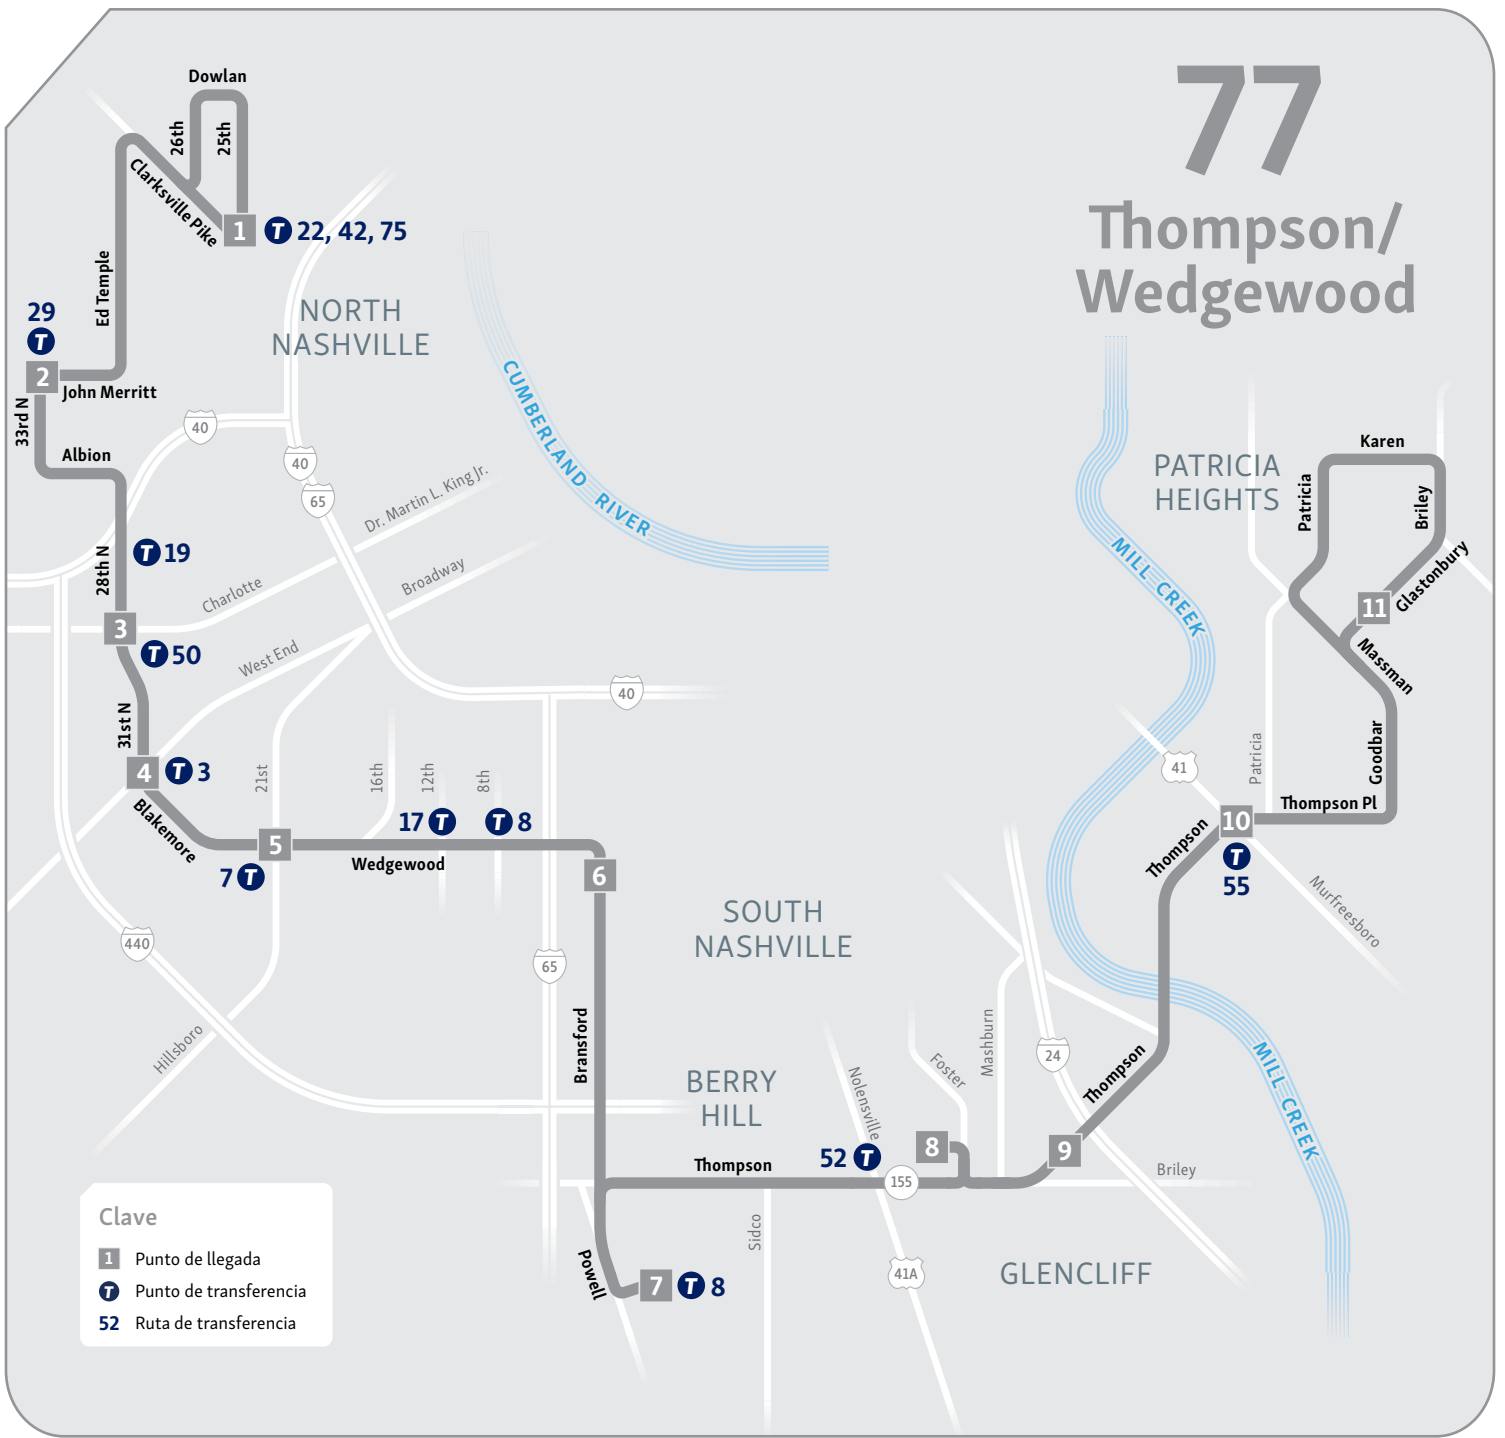

77

Thompson/ Wedgewood

Clave

- **1** Punto de llegada
- **T** Punto de transferencia
- **52** Ruta de transferencia

Días entre semana

Hacia el este

25th & Clarksville Hwy	33rd & John Merritt	28th & Charlotte	31st & West End	Wedgewood & 21st	Vine Hill Towers	100 Oaks	Coleman Community Center	Kroger	Murfreesboro & Thompson	Biltmore Place Apartments
1	2	3	4	5	6	7	8	9	10	11
5:11	5:16	5:21	5:24	5:27	5:33	5:44	5:50	5:57	6:01	6:11
6:11	6:16	6:21	6:24	6:27	6:33	6:44	6:50	6:57	7:01	7:11
7:11	7:16	7:21	7:25	7:28	7:34	7:45	7:51	7:58	8:02	8:12
8:08	8:13	8:18	8:22	8:25	8:32	8:44	8:50	8:57	9:01	9:11
9:08	9:13	9:18	9:22	9:26	9:33	9:45	9:51	9:58	10:02	10:12
10:08	10:13	10:18	10:22	10:26	10:33	10:45	10:51	10:58	11:02	11:12
11:05	11:10	11:15	11:19	11:23	11:30	11:42	11:49	11:56	12:00	12:10
12:05	12:11	12:16	12:20	12:24	12:32	12:44	12:52	12:59	1:03	1:13
1:00	1:06	1:11	1:15	1:19	1:27	1:40	1:48	1:55	1:59	2:09
2:00	2:06	2:11	2:15	2:20	2:29	2:42	2:52	2:59	3:03	3:13
3:00	3:06	3:11	3:15	3:20	3:29	3:42	3:52	3:59	4:03	4:13
4:00	4:06	4:11	4:15	4:20	4:29	4:42	4:55	5:02	5:06	5:16
5:00	5:05	5:10	5:13	5:18	5:27	5:40	5:52	5:59	6:03	6:13
6:00	6:05	6:10	6:13	6:17	6:23	6:35	6:41	6:48	6:52	7:02

Los horarios acentuados en negro indican viajes en la tarde y noche.

Días entre semana

Hacia el oeste

Biltmore Place Apartments	Murfreesboro & Thompson	Kroger	Coleman Community Center	100 Oaks	Vine Hill Towers	Wedgewood & 21st	31st & West End	28th & Charlotte	33rd & John Merritt	25th & Clarksville Hwy
11	10	9	8	7	6	5	4	3	2	1
5:16	5:22	5:25	5:29	5:42	5:48	5:54	5:58	6:02	6:06	6:17
6:16	6:22	6:25	6:29	6:42	6:48	6:54	6:58	7:02	7:06	7:17
7:15	7:21	7:24	7:28	7:41	7:48	7:55	7:59	8:03	8:07	8:18
8:16	8:22	8:25	8:29	8:42	8:49	8:56	9:00	9:04	9:08	9:19
9:16	9:22	9:25	9:29	9:42	9:49	9:56	10:00	10:04	10:08	10:19
10:16	10:22	10:25	10:29	10:42	10:49	10:56	11:00	11:04	11:08	11:19
11:16	11:22	11:25	11:29	11:42	11:49	11:56	12:00	12:04	12:09	12:20
12:17	12:23	12:26	12:30	12:43	12:50	12:57	1:01	1:05	1:10	1:21
1:17	1:23	1:28	1:32	1:45	1:52	1:59	2:03	2:07	2:12	2:23
2:17	2:23	2:28	2:32	2:45	2:52	2:59	3:03	3:07	3:12	3:23
3:19	3:25	3:30	3:34	3:47	3:54	4:01	4:05	4:09	4:14	4:25
4:19	4:25	4:30	4:34	4:47	4:54	5:01	5:05	5:09	5:14	5:25
5:22	5:28	5:33	5:37	5:50	5:56	6:03	6:07	6:11	6:16	6:27
6:19	6:25	6:30	6:34	6:47	6:53	6:59	7:03	7:07	7:12	7:23