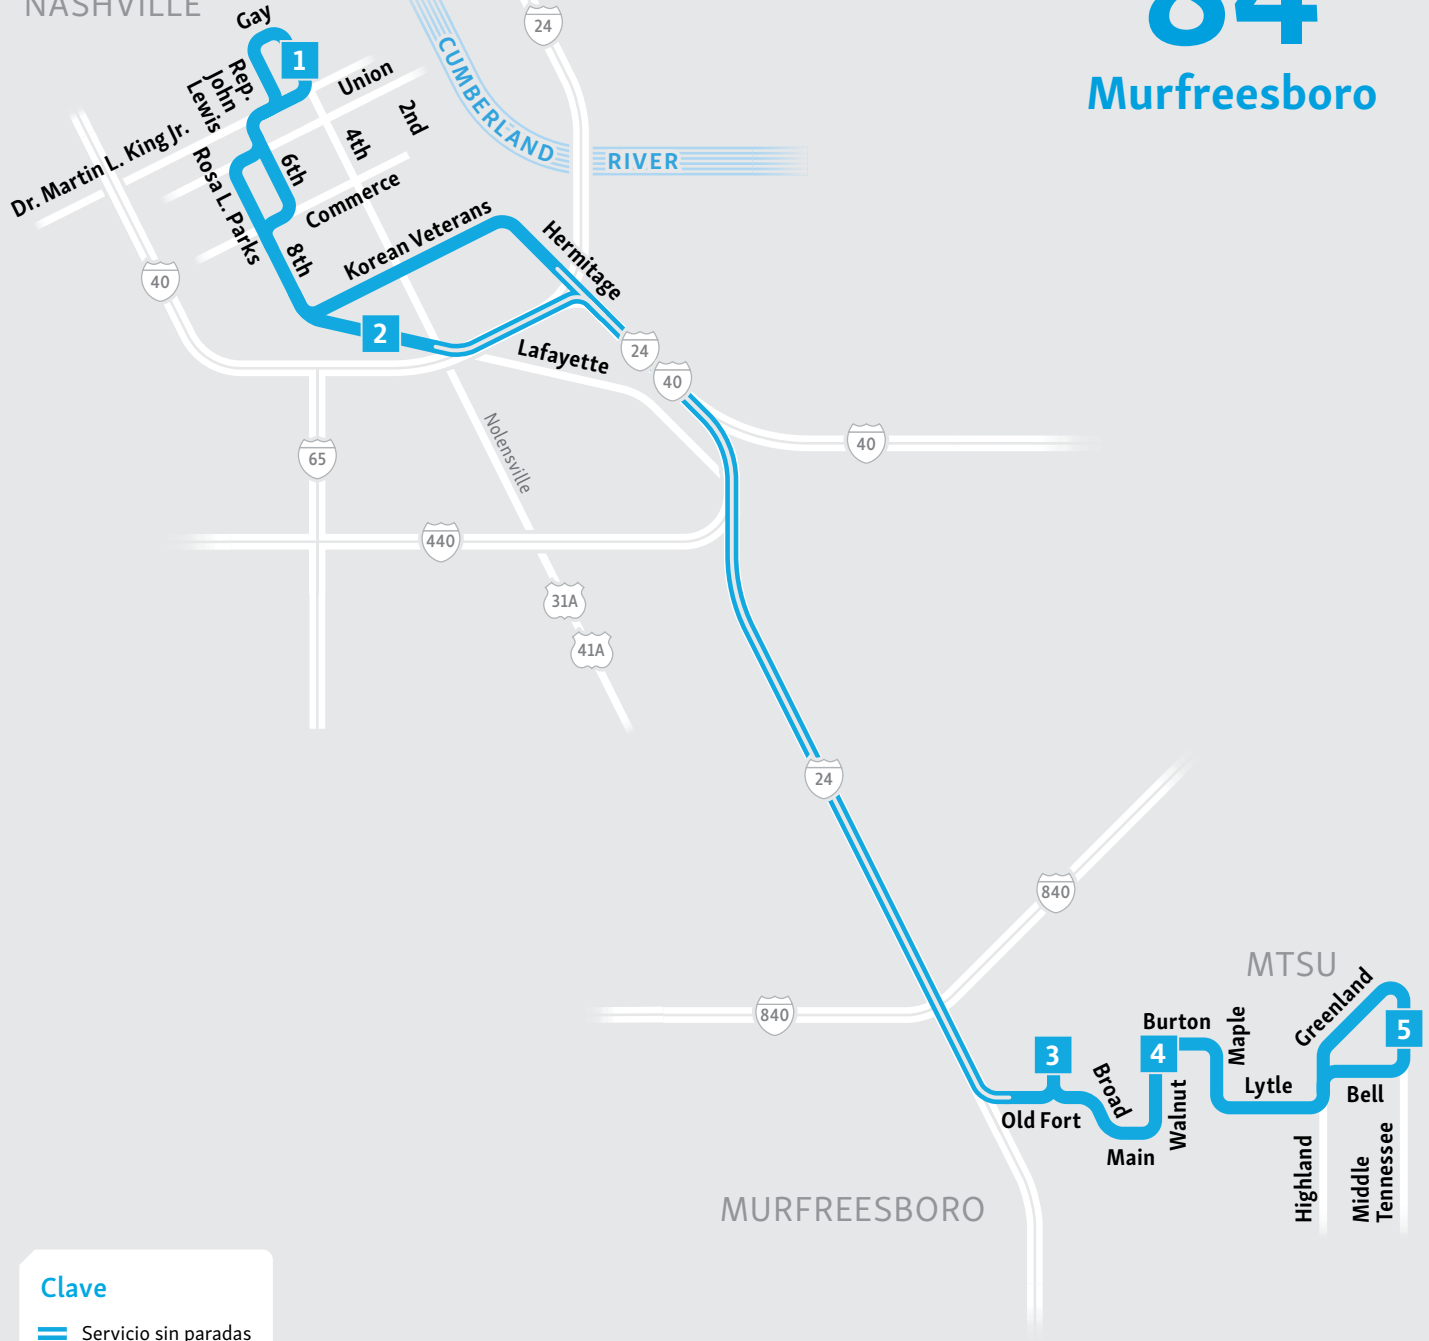

84

Murfreesboro

DOWNTOWN
NASHVILLE

Clave

-  Servicio sin paradas
-  Punto de llegada

El Título VI de la ley de derechos civiles de 1964 establece que "Ninguna persona en los Estados Unidos, se excluirá de la participación en, ni se le negará los beneficios de o será objeto de discriminación por razón de raza, color u origen nacional, en cualquier programa o actividad que recibe asistencia financiera federal". Para obtener más información sobre el Título VI, visite weGoTransit.com.

Tarifas y Pases

- 1-Viaje Autobús Regional..... \$4.25
- 1-Viaje Autobús Regional\$2.00 (Descontado*)
- 20-Viajes Autobús Regional\$73.50
- Autobús del Tren (Rutas 64 y 93)..... Gratis

Niños menores de 4 años y veteranos viajan gratis.

Tenga en cuenta: las tarifas y pases locales no son válidos rutas regionales.

Días entre semana

Desde Nashville

Central Bay 23	Greyhound Bus Station	Old Fort Park	Rover Transit Center	MTSU/James Union Building
1	2	3	4	5
6:18	6:28	7:06	7:13	7:21
7:55	8:05	8:43	8:50	8:58
9:15	9:25	10:03	10:11	10:21
10:40	10:50	11:28	11:36	11:46
12:10	12:20	1:00	1:09	1:19
1:40	1:50	2:30	2:39	2:49
3:27	3:40	4:38	4:47	4:57
3:57	4:10	5:08	5:17	5:27
4:35	4:48	5:46	5:55	6:05
5:05	5:18	6:16	6:25	6:35
7:00	7:12	8:06	8:14	8:24

No hay servicio sábados, domingos y días festivos.

Días entre semana

Hacia Nashville

MTSU/James Union Building	Rover Transit Center	Old Fort Park	Central
5	4	3	1
5:10	5:17	5:25	6:30
5:45	5:52	6:00	7:05
6:20	6:27	6:35	7:40
7:40	7:47	7:55	9:00
9:15	9:22	9:30	10:30
10:40	10:47	10:55	11:55
12:05	12:12	12:20	1:20
1:35	1:42	1:50	2:50
3:15	3:22	3:30	4:35
5:15	5:22	5:30	6:35
8:30	8:37	8:44	9:39