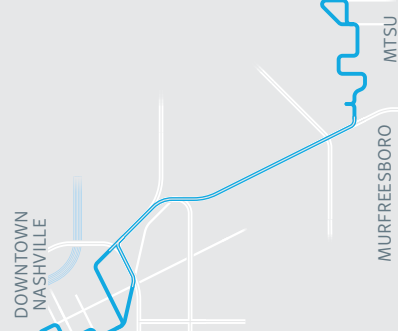

Los horarios acentuados en negro indican viajes en la tarde y noche.

Días entre semana

Desde Nashville

Central Bahía 2	Greyhound Bus Station	Old Fort Park	Rover Transit Center	MTSU/James Union Building
1	2	3	4	5
6:18	6:26	7:04	7:11	7:19
7:55	8:05	8:43	8:50	8:58
9:20	9:30	10:08	10:15	10:23
10:40	10:50	11:28	11:36	11:44
12:10	12:20	1:00	1:09	1:17
1:40	1:50	2:30	2:39	2:47
3:30	3:42	4:40	4:49	4:57
4:00	4:12	5:10	5:18	5:26
4:35	4:47	5:45	5:53	6:01
5:05	5:18	6:16	6:24	6:32
7:00	7:12	7:57	8:05	8:13

84

Murfreesboro

2 de octubre de 2022

84

Murfreesboro

DOWNTOWN
NASHVILLE

Clave

-  Servicio sin paradas
-  Punto de llegada