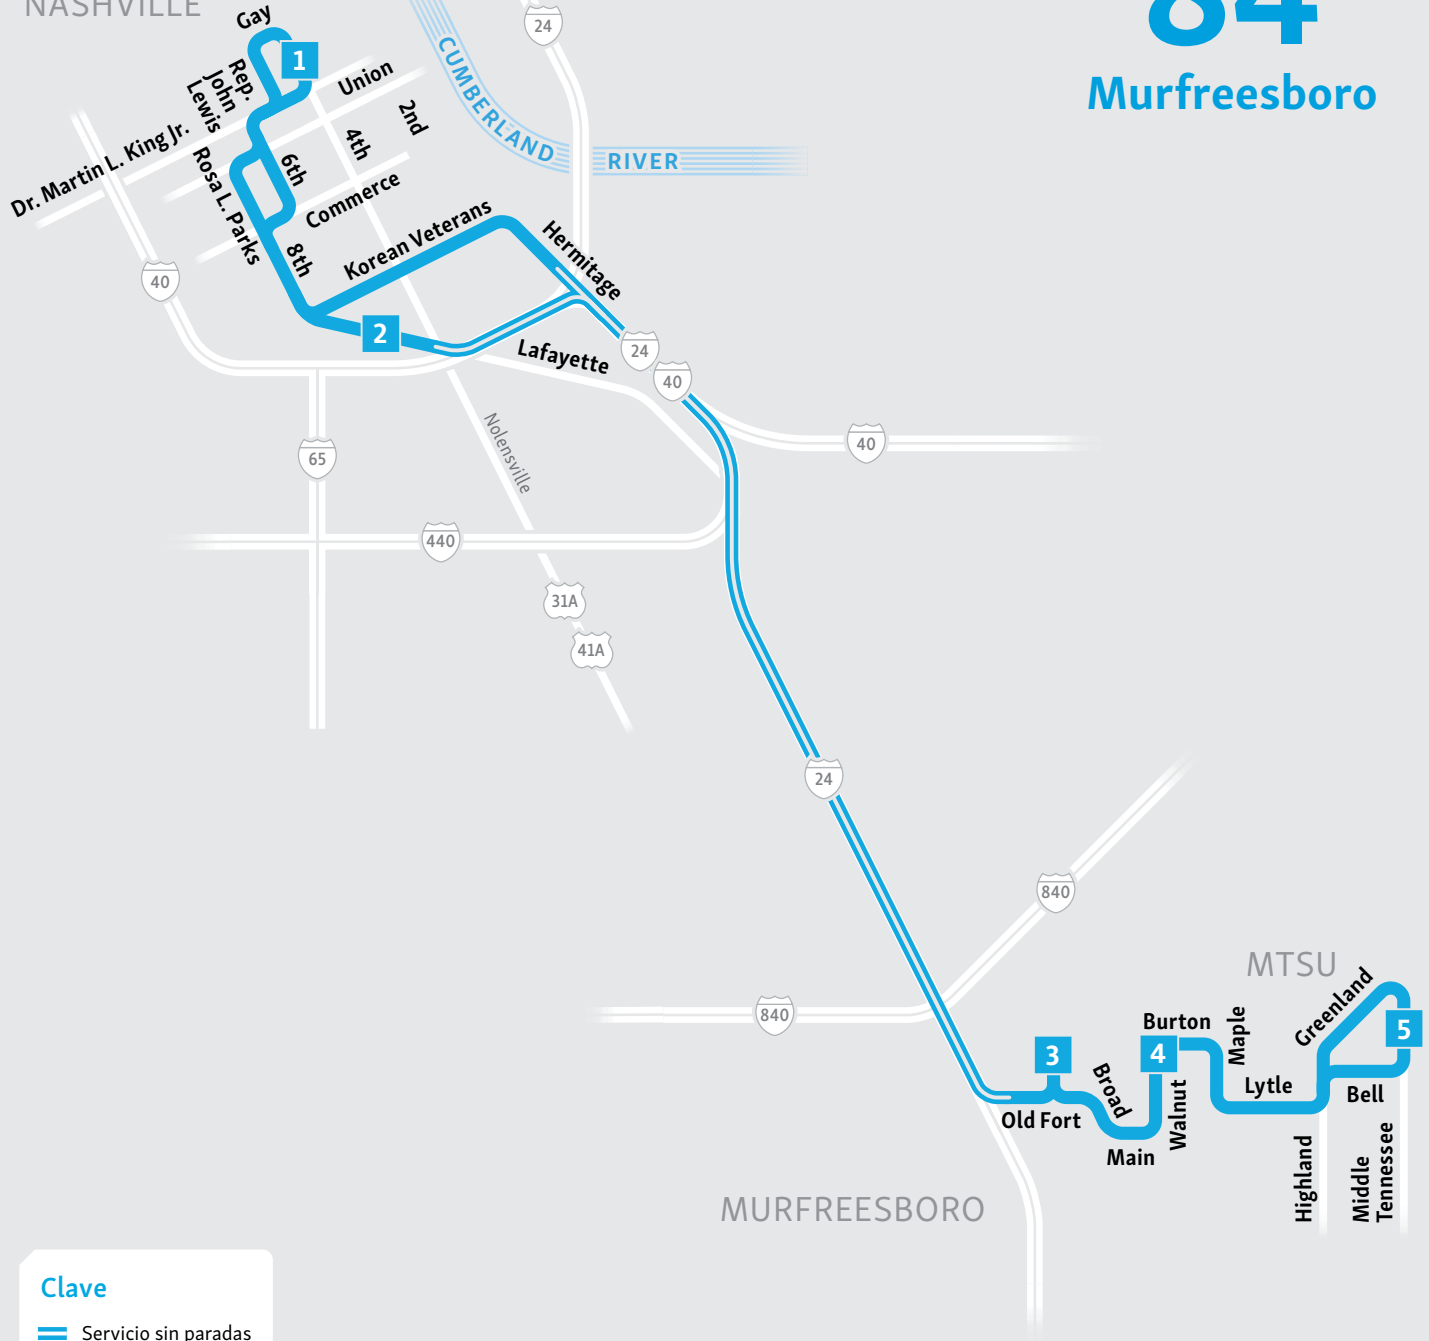

Días entre semana

Hacia Nashville

MTSU/James Union Building	Rover Transit Center	Old Fort Park	Central
5	4	3	1
5:25	5:32	5:40	6:30
5:50	5:57	6:05	7:05
6:15	6:22	6:30	7:40
7:40	7:47	7:55	9:00
9:15	9:22	9:30	10:30
10:40	10:47	10:55	11:55
12:05	12:12	12:20	1:20
1:35	1:42	1:50	2:50
3:15	3:22	3:30	4:35
5:15	5:22	5:30	6:35
8:35	8:42	8:49	9:39

Los horarios acentuados en negro indican viajes en la tarde y noche.

Días entre semana

Desde Nashville

Central Bahía 2	Greyhound Bus Station	Old Fort Park	Rover Transit Center	MTSU/James Union Building
1	2	3	4	5
6:18	6:26	7:04	7:11	7:19
7:55	8:05	8:43	8:50	8:58
9:20	9:30	10:08	10:15	10:23
10:40	10:50	11:28	11:36	11:44
12:10	12:20	1:00	1:09	1:17
1:40	1:50	2:30	2:39	2:47
3:30	3:42	4:40	4:49	4:57
4:00	4:12	5:10	5:18	5:26
4:35	4:47	5:45	5:53	6:01
5:05	5:18	6:16	6:24	6:32
7:00	7:12	7:57	8:05	8:13

84

Murfreesboro

2 de octubre de 2022

84

Murfreesboro

DOWNTOWN
NASHVILLE

Clave

-  Servicio sin paradas
-  Punto de llegada