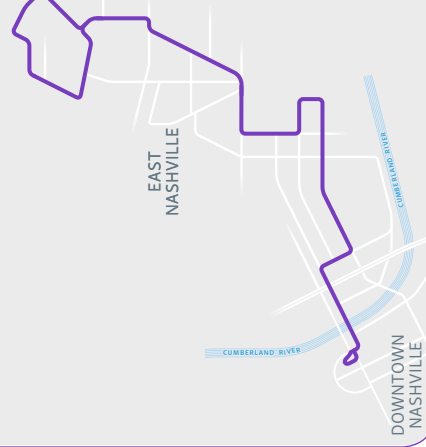

4 Shelby

4 Shelby

Map Key

- 1** Timepoint
- T** Transfer point
- 56** Transfer route

Weekdays to Downtown

	Gallatin & Greenfield	Ardee & McGavock	Porter & Greenwood	Shelby & South 19th	Central
	5	4	3	2	1
	4:38	4:42	4:48	4:54	5:10
	5:03	5:07	5:13	5:19	5:35
	5:34	5:38	5:44	5:50	6:06
4S	-	-	-	6:10	6:26
	6:14	6:18	6:24	6:30	6:46
4S	-	-	-	6:48	7:06
	6:52	6:56	7:02	7:08	7:26
4S	-	-	-	7:29	7:47
	7:32	7:36	7:43	7:50	8:08
4S	-	-	-	8:10	8:28
	8:12	8:16	8:23	8:30	8:48
4S	-	-	-	8:50	9:08
	8:52	8:56	9:03	9:10	9:28
4S	-	-	-	9:30	9:48
	9:32	9:36	9:43	9:50	10:08
4S	-	-	-	10:11	10:29
	10:13	10:17	10:24	10:31	10:49
4S	-	-	-	10:51	11:09
	10:53	10:57	11:04	11:11	11:29
4S	-	-	-	11:31	11:49
	11:33	11:37	11:44	11:51	12:09
4S	-	-	-	12:12	12:30
	12:14	12:18	12:25	12:32	12:50
4S	-	-	-	12:52	1:10
	12:54	12:58	1:05	1:12	1:30
4S	-	-	-	1:32	1:50
	1:34	1:38	1:45	1:52	2:10
4S	-	-	-	2:12	2:30
	2:12	2:16	2:23	2:30	2:48
4S	-	-	-	2:52	3:10
	2:54	2:58	3:05	3:12	3:30
4S	-	-	-	3:32	3:50
	3:33	3:38	3:45	3:52	4:10
4S	-	-	-	4:12	4:30
	4:13	4:18	4:25	4:32	4:50
4S	-	-	-	4:52	5:10
	4:53	4:58	5:05	5:12	5:30
4S	-	-	-	5:32	5:50
	5:33	5:38	5:45	5:53	6:11
	6:13	6:17	6:23	6:30	6:45
	6:50	6:54	7:00	7:07	7:22
	7:27	7:31	7:37	7:44	7:59
	8:04	8:08	8:14	8:21	8:34
	8:41	8:45	8:51	8:58	9:11
	9:41	9:45	9:51	9:58	10:11
	10:41	10:45	10:51	10:58	11:11
	11:41	11:45	11:51	11:58	12:11
	12:41	12:45	12:51	12:58	-