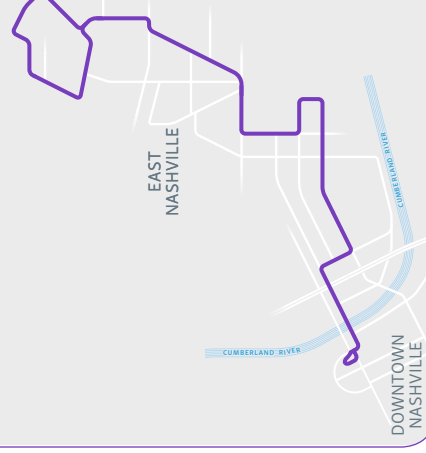

4 Shelby

4 Shelby

Map Key

- 1** Timepoint
- T** Transfer point
- 56** Transfer route

Weekdays to Downtown

	Gallatin & Greenfield	Ardee & McGavock	Porter & Greenwood	Shelby & South 19th	Central
	5	4	3	2	1
	4:38	4:42	4:48	4:54	5:10
	5:03	5:07	5:13	5:19	5:35
	5:34	5:38	5:44	5:50	6:06
4S	-	-	-	6:10	6:26
	6:14	6:18	6:24	6:30	6:46
4S	-	-	-	6:48	7:06
	6:52	6:56	7:02	7:08	7:26
4S	-	-	-	7:29	7:47
	7:32	7:36	7:43	7:50	8:08
4S	-	-	-	8:10	8:28
	8:12	8:16	8:23	8:30	8:48
4S	-	-	-	8:50	9:08
	8:52	8:56	9:03	9:10	9:28
4S	-	-	-	9:30	9:48
	9:32	9:36	9:43	9:50	10:08
4S	-	-	-	10:11	10:29
	10:13	10:17	10:24	10:31	10:49
4S	-	-	-	10:51	11:09
	10:53	10:57	11:04	11:11	11:29
4S	-	-	-	11:31	11:49
	11:33	11:37	11:44	11:51	12:09
4S	-	-	-	12:12	12:30
	12:14	12:18	12:25	12:32	12:50
4S	-	-	-	12:52	1:10
	12:54	12:58	1:05	1:12	1:30
4S	-	-	-	1:32	1:50
	1:34	1:38	1:45	1:52	2:10
4S	-	-	-	2:12	2:30
	2:12	2:16	2:23	2:30	2:48
4S	-	-	-	2:52	3:10
	2:54	2:58	3:05	3:12	3:30
4S	-	-	-	3:32	3:50
	3:33	3:38	3:45	3:52	4:10
4S	-	-	-	4:12	4:30
	4:13	4:18	4:25	4:32	4:50
4S	-	-	-	4:52	5:10
	4:53	4:58	5:05	5:12	5:30
4S	-	-	-	5:32	5:50
	5:33	5:38	5:45	5:53	6:11
	6:13	6:17	6:23	6:30	6:45
	6:50	6:54	7:00	7:07	7:22
	7:27	7:31	7:37	7:44	7:59
	8:04	8:08	8:14	8:21	8:34
	8:41	8:45	8:51	8:58	9:11
	9:41	9:45	9:51	9:58	10:11
	10:41	10:45	10:51	10:58	11:11
	11:41	11:45	11:51	11:58	12:11
	12:41	12:45	12:51	12:58	-