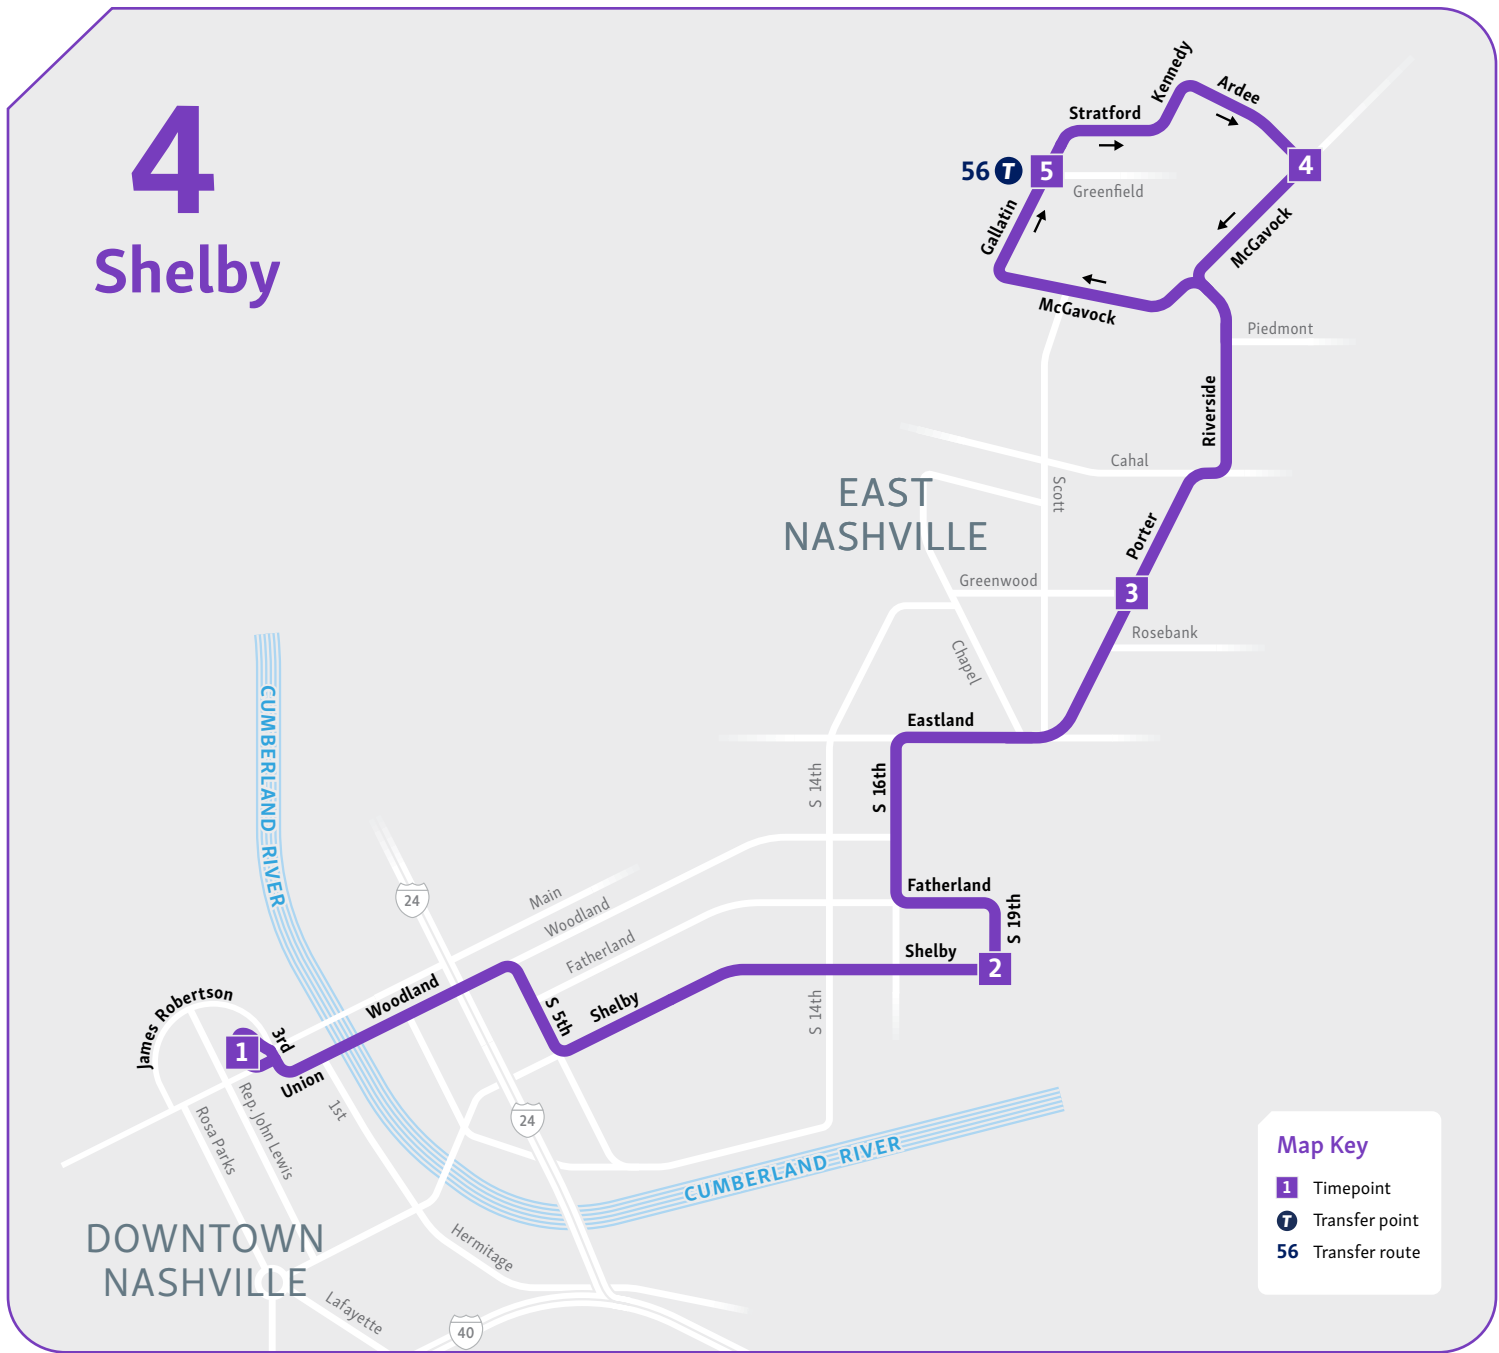

4 Shelby

4 Shelby

Map Key

- 1** Timepoint
- T** Transfer point
- 56** Transfer route

Weekdays to Downtown

	Gallatin & Greenfield	Ardee & McGavock	Porter & Greenwood	Shelby & South 19th	Central
	5	4	3	2	1
	4:38	4:42	4:48	4:54	5:10
	5:03	5:07	5:13	5:19	5:35
	5:34	5:38	5:44	5:50	6:06
4S	-	-	-	6:10	6:26
	6:14	6:18	6:24	6:30	6:46
4S	-	-	-	6:48	7:06
	6:52	6:56	7:02	7:08	7:26
4S	-	-	-	7:29	7:47
	7:32	7:36	7:43	7:50	8:08
4S	-	-	-	8:10	8:28
	8:12	8:16	8:23	8:30	8:48
4S	-	-	-	8:50	9:08
	8:52	8:56	9:03	9:10	9:28
4S	-	-	-	9:30	9:48
	9:32	9:36	9:43	9:50	10:08
4S	-	-	-	10:11	10:29
	10:13	10:17	10:24	10:31	10:49
4S	-	-	-	10:51	11:09
	10:53	10:57	11:04	11:11	11:29
4S	-	-	-	11:31	11:49
	11:33	11:37	11:44	11:51	12:09
4S	-	-	-	12:12	12:30
	12:14	12:18	12:25	12:32	12:50
4S	-	-	-	12:52	1:10
	12:54	12:58	1:05	1:12	1:30
4S	-	-	-	1:32	1:50
	1:34	1:38	1:45	1:52	2:10
4S	-	-	-	2:12	2:30
	2:12	2:16	2:23	2:30	2:48
4S	-	-	-	2:52	3:10
	2:54	2:58	3:05	3:12	3:30
4S	-	-	-	3:32	3:50
	3:33	3:38	3:45	3:52	4:10
4S	-	-	-	4:12	4:30
	4:13	4:18	4:25	4:32	4:50
4S	-	-	-	4:52	5:10
	4:53	4:58	5:05	5:12	5:30
4S	-	-	-	5:32	5:50
	5:33	5:38	5:45	5:53	6:11
	6:13	6:17	6:23	6:30	6:45
	6:50	6:54	7:00	7:07	7:22
	7:27	7:31	7:37	7:44	7:59
	8:04	8:08	8:14	8:21	8:34
	8:41	8:45	8:51	8:58	9:11
	9:41	9:45	9:51	9:58	10:11
	10:41	10:45	10:51	10:58	11:11
	11:41	11:45	11:51	11:58	12:11
	12:41	12:45	12:51	12:58	-