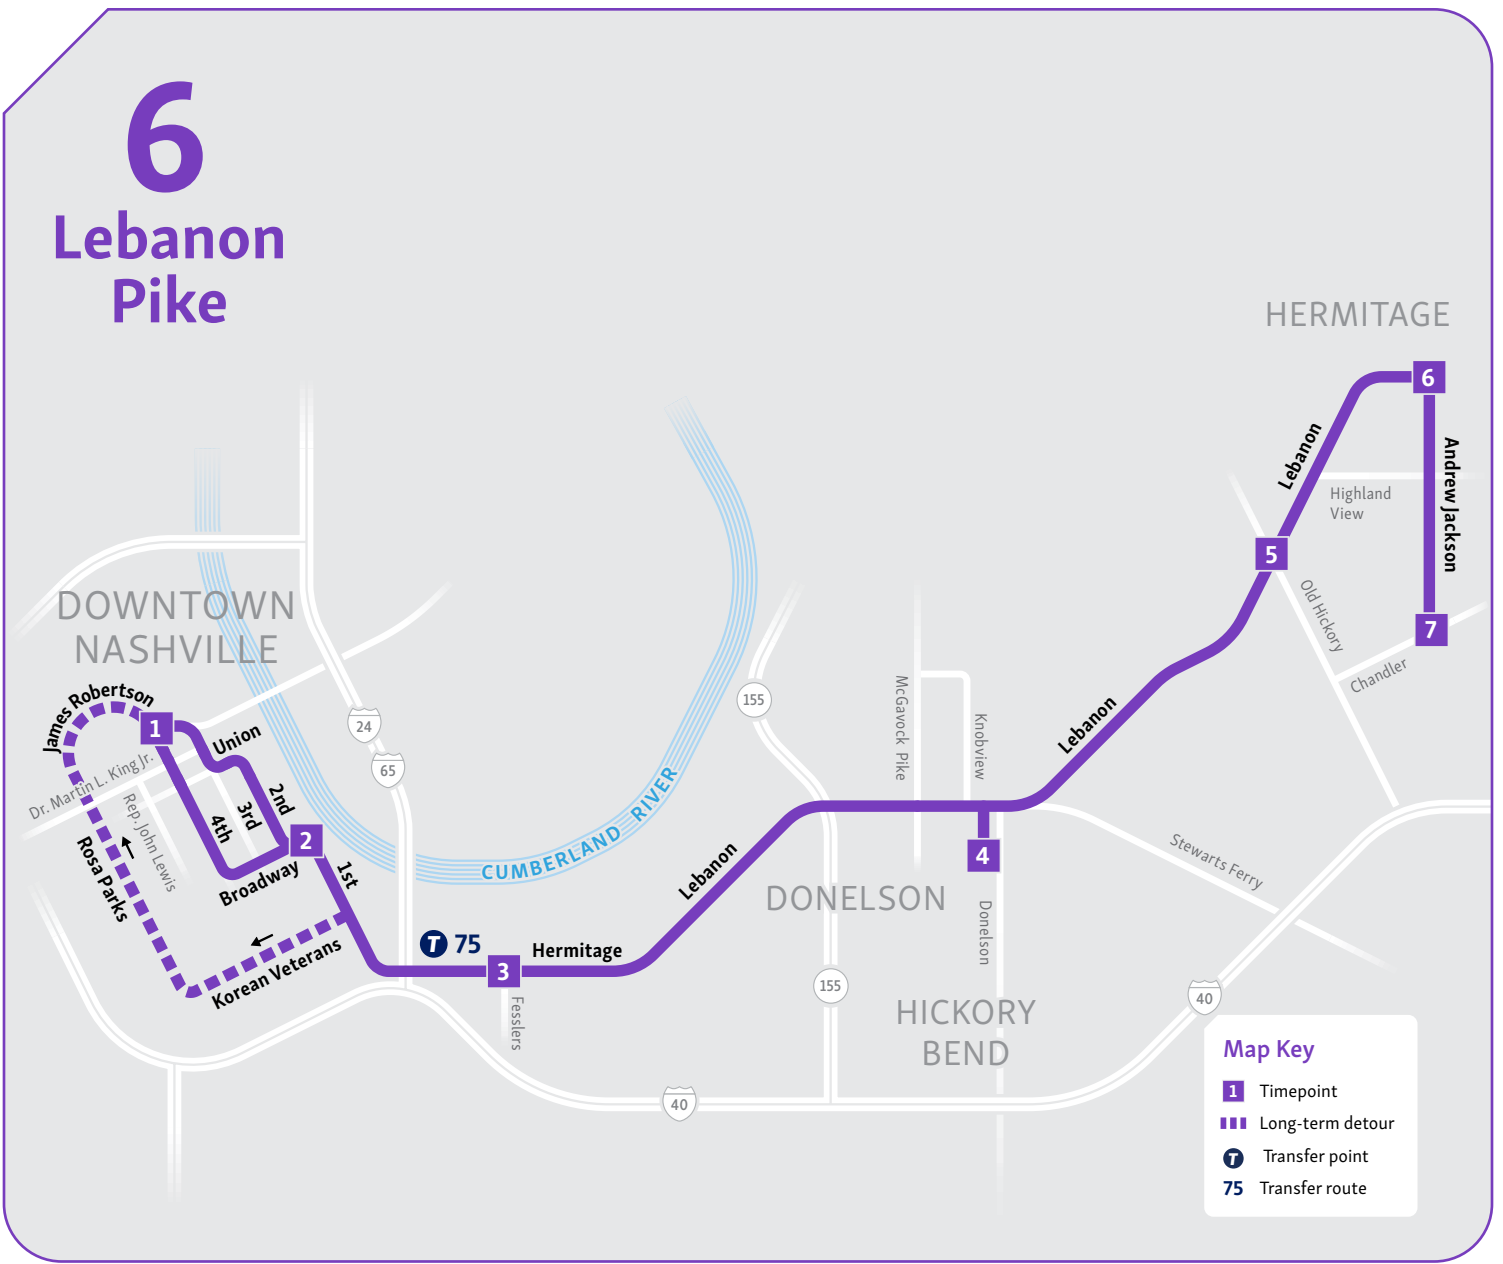

## Lebanon Pike

### Weekdays to Downtown

Hermitage Station	Walmart	Lebanon Pike & Old Hickory	Donelson Station	Lebanon Pike & Fesslers Lane	Central
<b>7</b>	<b>6</b>	<b>5</b>	<b>4</b>	<b>3</b>	<b>1</b>
4:49	4:55	5:00	5:09	5:20	5:36
5:20	5:26	5:31	5:40	5:51	6:07
5:40	5:46	5:51	6:00	6:11	6:27
6:00	6:06	6:11	6:20	6:31	6:47
6:20	6:26	6:31	6:40	6:51	7:07
6:50	6:56	7:01	7:10	7:21	7:37
7:17	7:23	7:28	7:37	7:48	8:04
8:12	8:18	8:23	8:32	8:43	8:59
9:02	9:08	9:13	9:22	9:33	9:49
9:57	10:03	10:08	10:17	10:28	10:44
10:57	11:03	11:08	11:18	11:29	11:45
11:57	<b>12:03</b>	<b>12:08</b>	<b>12:18</b>	<b>12:29</b>	<b>12:45</b>
<b>12:56</b>	<b>1:02</b>	<b>1:07</b>	<b>1:17</b>	<b>1:29</b>	<b>1:45</b>
<b>1:51</b>	<b>1:57</b>	<b>2:02</b>	<b>2:12</b>	<b>2:24</b>	<b>2:40</b>
<b>2:09</b>	<b>2:15</b>	<b>2:20</b>	<b>2:30</b>	<b>2:42</b>	<b>3:00</b>
<b>2:34</b>	<b>2:40</b>	<b>2:45</b>	<b>2:55</b>	<b>3:07</b>	<b>3:25</b>
<b>2:54</b>	<b>3:00</b>	<b>3:05</b>	<b>3:15</b>	<b>3:27</b>	<b>3:45</b>
<b>3:14</b>	<b>3:20</b>	<b>3:25</b>	<b>3:35</b>	<b>3:47</b>	<b>4:05</b>
<b>3:34</b>	<b>3:40</b>	<b>3:45</b>	<b>3:55</b>	<b>4:07</b>	<b>4:25</b>
<b>3:54</b>	<b>4:00</b>	<b>4:05</b>	<b>4:15</b>	<b>4:27</b>	<b>4:45</b>
<b>4:14</b>	<b>4:20</b>	<b>4:25</b>	<b>4:35</b>	<b>4:47</b>	<b>5:05</b>
<b>4:33</b>	<b>4:39</b>	<b>4:44</b>	<b>4:54</b>	<b>5:06</b>	<b>5:25</b>
<b>4:53</b>	<b>4:59</b>	<b>5:04</b>	<b>5:14</b>	<b>5:26</b>	<b>5:45</b>
<b>5:19</b>	<b>5:25</b>	<b>5:30</b>	<b>5:39</b>	<b>5:50</b>	<b>6:06</b>
<b>6:19</b>	<b>6:25</b>	<b>6:30</b>	<b>6:39</b>	<b>6:50</b>	<b>7:06</b>
<b>7:19</b>	<b>7:25</b>	<b>7:30</b>	<b>7:39</b>	<b>7:50</b>	<b>8:06</b>
<b>8:19</b>	<b>8:25</b>	<b>8:30</b>	<b>8:39</b>	<b>8:50</b>	<b>9:06</b>

■ This bus begins service at Old Hickory and Central Pike approximately five minutes earlier.

**Bold times denote p.m. hours.**

■ This bus continues to Old Hickory and Central Pike.