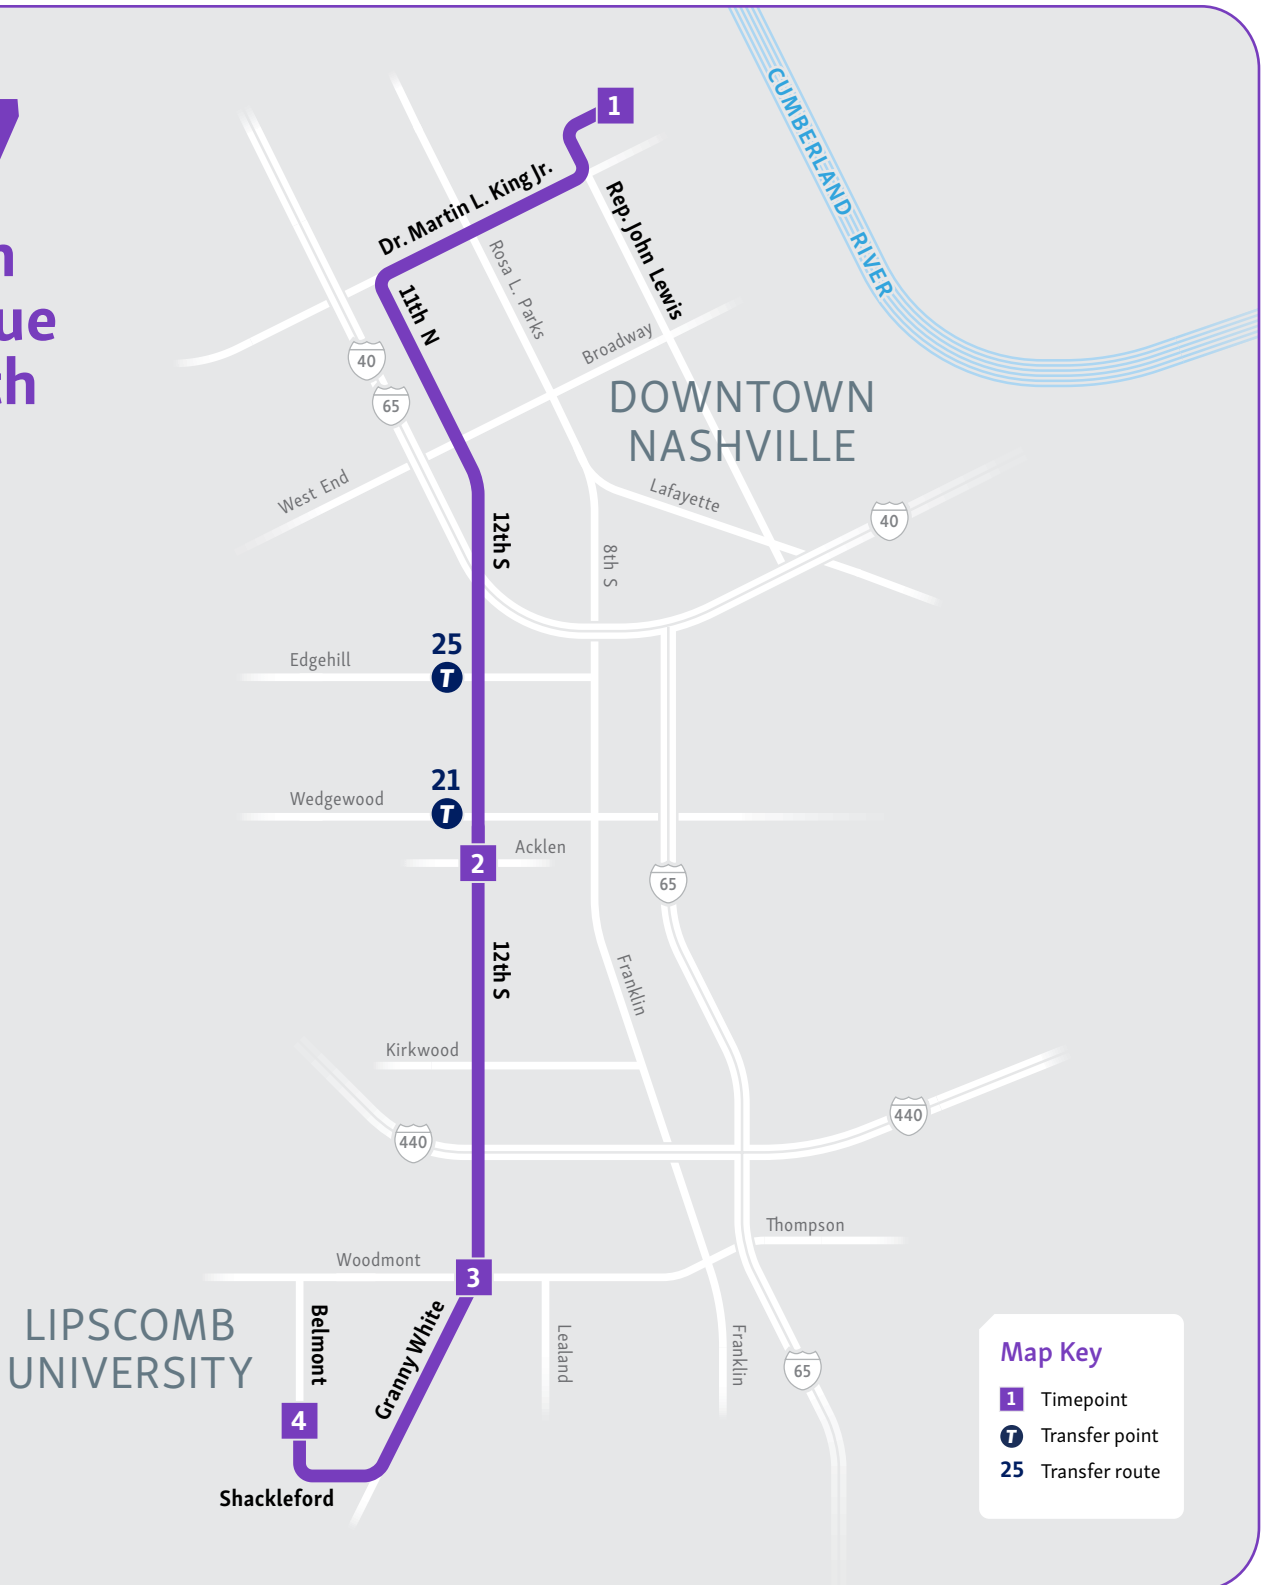

# 17 12th Avenue South

## Weekdays to Downtown

Lipscomb University	Woodmont & Granny White	12th & Acklen	Central
4	3	2	1
5:45	5:49	5:53	6:07
6:15	6:19	6:23	6:37
6:45	6:49	6:53	7:07
7:15	7:19	7:23	7:37
7:45	7:49	7:53	8:07
8:15	8:19	8:23	8:37
8:45	8:49	8:53	9:07
9:15	9:19	9:23	9:37
9:45	9:49	9:53	10:07
10:15	10:19	10:24	10:39
10:45	10:49	10:54	11:09
11:15	11:19	11:24	11:39
11:45	11:49	11:54	<b>12:09</b>
<b>12:15</b>	<b>12:19</b>	<b>12:24</b>	<b>12:39</b>
<b>12:45</b>	<b>12:49</b>	<b>12:54</b>	<b>1:09</b>
1:15	1:19	1:24	1:39
1:45	1:49	1:54	2:09
2:15	2:19	2:24	2:39
2:45	2:49	2:54	3:09
3:15	3:19	3:24	3:39
3:45	3:49	3:54	4:09
4:15	4:19	4:24	4:39
4:45	4:49	4:54	5:09
5:16	5:20	5:25	5:39
5:46	5:50	5:55	6:09
6:44	6:48	6:53	7:07
7:44	7:48	7:53	8:07
8:44	8:48	8:53	9:07
9:44	9:48	9:52	10:06
10:44	10:48	10:52	11:06

## Weekdays from Downtown

Central Bay 11	12th & Acklen	Woodmont & Granny White	Lipscomb University
1	2	3	4
6:15	6:25	6:29	6:36
6:45	6:55	6:59	7:06
7:15	7:26	7:30	7:37
7:45	7:56	8:00	8:07
8:15	8:26	8:30	8:37
8:45	8:57	9:01	9:08
9:15	9:27	9:31	9:38
9:45	9:57	10:02	10:09
10:15	10:27	10:32	10:39
10:45	10:57	11:02	11:09
11:15	11:27	11:32	11:39
11:45	11:57	<b>12:02</b>	<b>12:09</b>
<b>12:15</b>	<b>12:27</b>	<b>12:32</b>	<b>12:39</b>
<b>12:45</b>	<b>12:57</b>	<b>1:02</b>	<b>1:09</b>
1:15	1:27	1:32	1:39
1:45	1:57	2:02	2:09
2:15	2:28	2:33	2:40
2:45	2:58	3:03	3:10
3:15	3:28	3:33	3:40
3:45	3:58	4:03	4:10
4:15	4:29	4:34	4:41
4:45	4:59	5:04	5:11
5:15	5:29	5:34	5:41
6:15	6:28	6:33	6:40
7:15	7:27	7:31	7:38
8:15	8:27	8:31	8:38
9:15	9:27	9:31	9:38
10:15	10:27	10:31	10:38
11:15	11:25	11:29	11:36