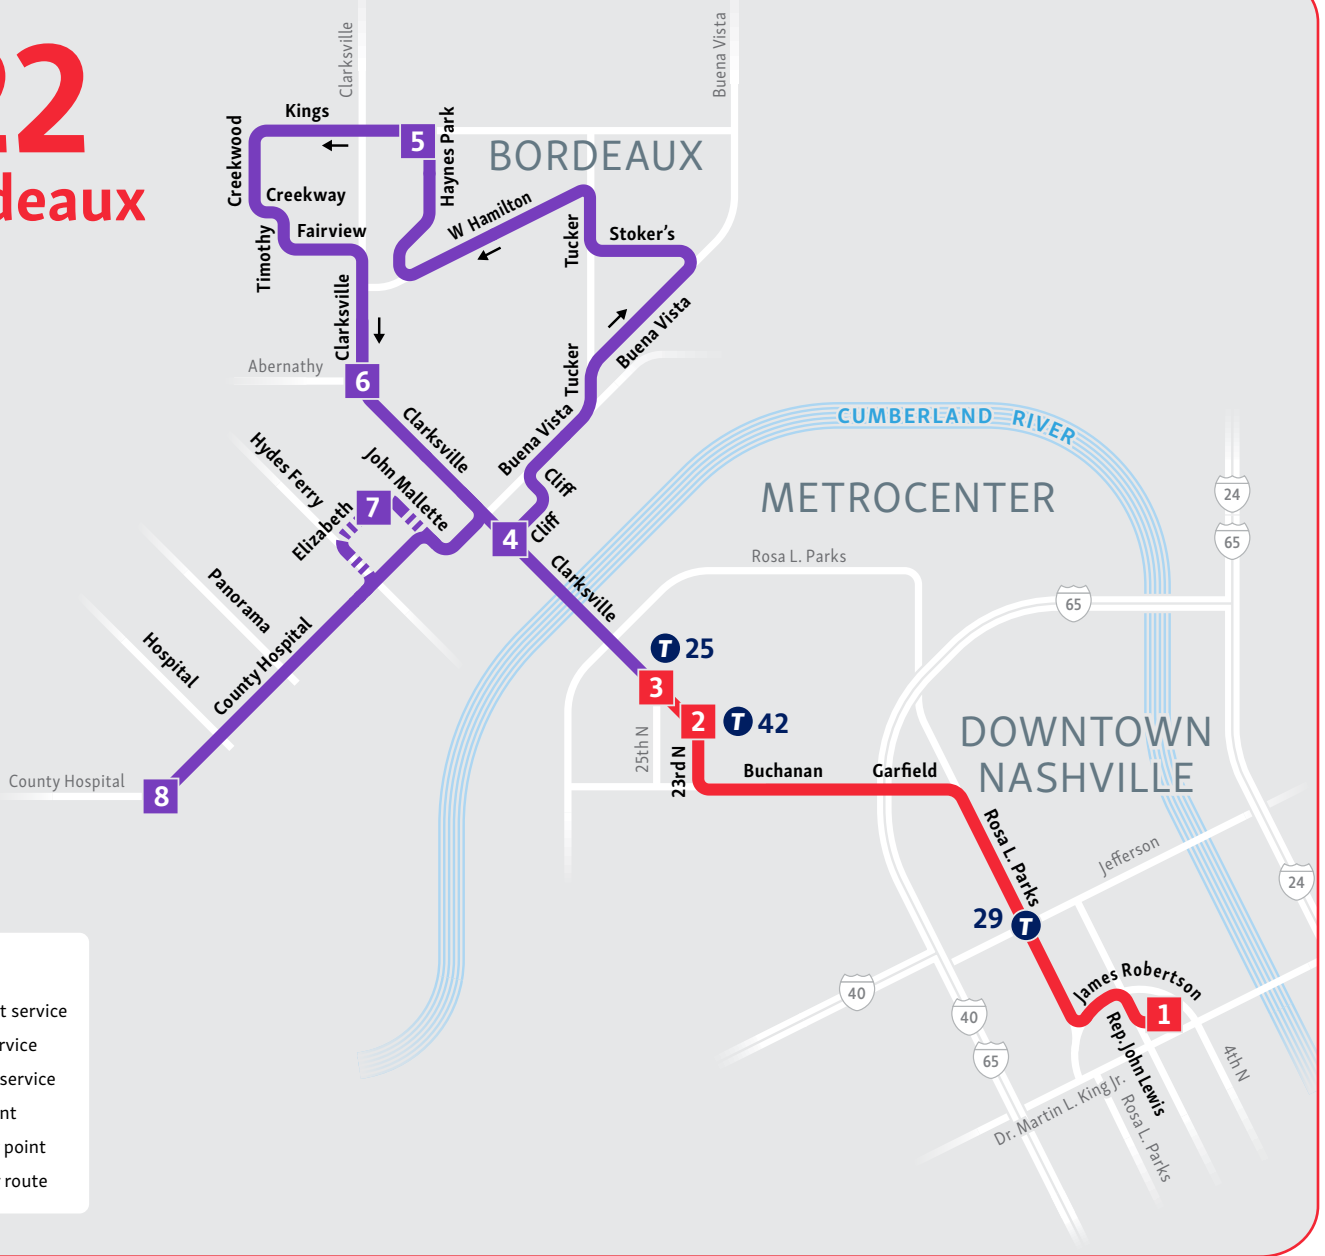

22 Bordeaux

Map Key

- █ Frequent service
- █ Local service
- █ Limited service
- 1 Timepoint
- T Transfer point
- 42 Transfer route

Weekdays to Downtown

	Bordeaux Long-Term Care	Elizabeth Road	Cliff Drive	Haynes Park & King's Ln	Clarksville Hwy & Abernathy	Clarksville Hwy & 25th	Clarksville Hwy & 23rd	Central
	8	7	4	5	6	3	2	1
	4:42	4:46	-	-	-	-	4:54	5:10
	5:07	5:11	-	-	-	-	5:19	5:35
	-	-	5:15	5:24	5:31	-	5:39	5:55
22S	5:42	5:46	-	-	-	6:06	6:09	6:25
	-	-	6:00	6:10	6:17	-	6:24	6:40
22S	-	-	-	-	-	6:36	6:39	6:55
22S	6:42	6:46	-	-	-	-	6:54	7:10
	-	-	7:00	7:10	7:17	-	7:24	7:40
22S	-	-	-	-	-	7:36	7:39	7:55
22S	7:45	-	-	-	-	-	7:54	8:10
	-	-	8:00	8:10	8:17	-	8:24	8:40
22S	-	-	-	-	-	8:36	8:39	8:55
22S	8:45	-	-	-	-	-	8:54	9:10
	-	-	9:00	9:10	9:17	-	9:24	9:40
22S	-	-	-	-	-	9:36	9:39	9:55
22S	9:40	-	-	-	-	-	9:49	10:05
	-	-	9:45	9:55	10:02	-	10:09	10:25
22S	-	-	-	-	-	10:21	10:24	10:40
22S	10:25	-	-	-	-	-	10:34	10:50
	-	-	10:35	10:45	10:52	-	10:59	11:15
22S	-	-	-	-	-	11:11	11:14	11:30
22S	11:15	-	-	-	-	-	11:24	11:40
	-	-	11:25	11:35	11:42	-	11:49	12:05
22S	-	-	-	-	-	12:01	12:04	12:20
22S	12:05	-	-	-	-	-	12:14	12:30
	-	-	12:06	12:17	12:31	-	12:39	12:55
22S	-	-	-	-	-	12:51	12:54	1:10
22S	12:55	-	-	-	-	-	1:04	1:20
	-	-	12:56	1:07	1:21	-	1:29	1:45
22S	-	-	-	-	-	1:41	1:44	2:00
22S	1:45	-	-	-	-	-	1:54	2:10
	-	-	1:46	1:57	2:11	-	2:19	2:35
22S	-	-	-	-	-	2:31	2:34	2:50
22S	2:35	-	-	-	-	-	2:44	3:00
	-	-	2:37	2:47	3:01	-	3:09	3:25
22S	-	-	-	-	-	3:21	3:24	3:40
22S	3:25	-	-	-	-	-	3:34	3:50
	-	-	3:27	3:37	3:51	-	3:59	4:15
22S	-	-	-	-	-	4:11	4:14	4:30
22S	4:15	-	-	-	-	-	4:24	4:40
	-	-	4:17	4:27	4:41	-	4:49	5:05
22S	-	-	-	-	-	5:01	5:04	5:20
22S	5:05	-	-	-	-	-	5:14	5:30
	-	-	5:07	5:17	5:31	-	5:39	5:55
22S	-	-	-	-	-	5:51	5:54	6:10
22S	5:55	-	-	-	-	-	6:04	6:20
	-	-	5:56	6:06	6:21	-	6:29	6:45
	6:45	-	6:46	6:56	7:11	-	7:19	7:35
	7:35	-	-	-	-	-	7:44	8:00
	-	-	7:35	7:45	8:11	-	8:19	8:35
	8:43	-	-	-	-	-	8:52	9:08
	-	-	8:55	9:05	9:14	-	9:22	9:38
	9:43	-	-	-	-	-	9:52	10:08
	-	-	10:00	10:10	10:19	-	10:27	10:43
	10:43	-	-	-	-	-	10:52	11:08
	11:43	-	-	-	-	-	11:52	12:08