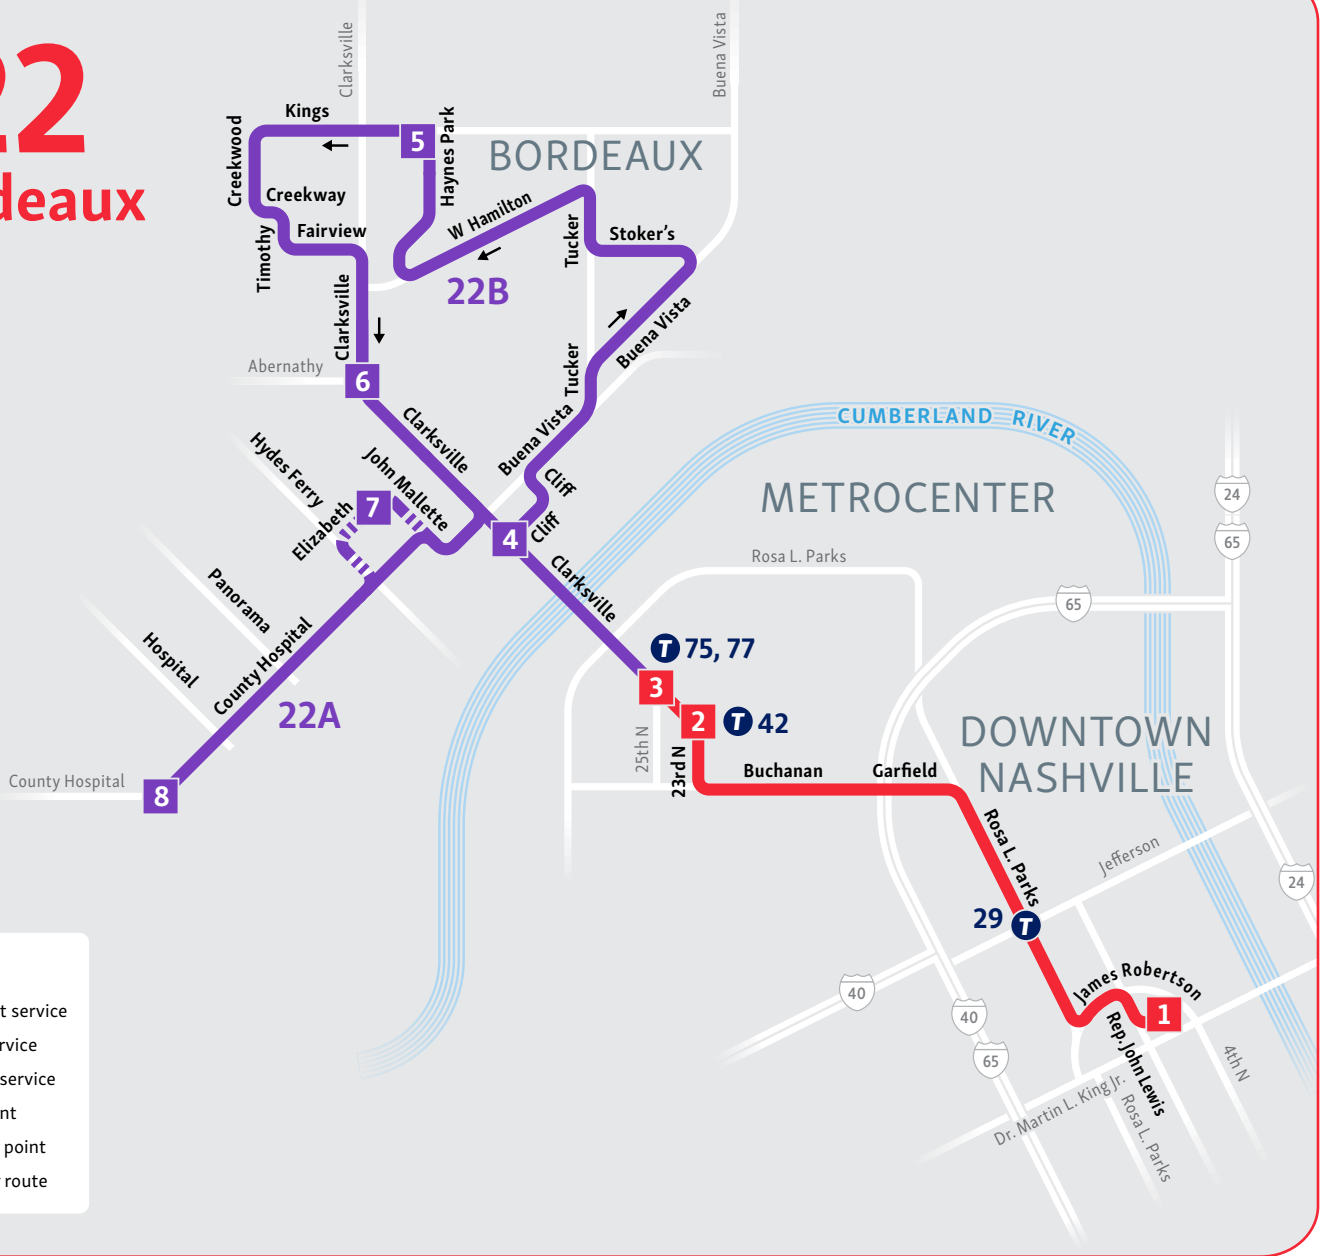

22 Bordeaux

Map Key

- █ Frequent service
- █ Local service
- █ Limited service
- 1 Timepoint
- T Transfer point
- 42 Transfer route

Weekdays to Downtown

	Camilla Caldwell	Elizabeth Road	Cliff Drive	Haynes Park & King's Ln	Clarksville Hwy & Abernathy	Clarksville Hwy & 25th	Clarksville Hwy & 23rd	Central
	8	7	4	5	6	3	2	1
22A	4:42	4:46	-	-	-	-	4:54	5:10
22A	5:07	5:11	-	-	-	-	5:19	5:35
22B	-	-	5:15	5:24	5:31	-	5:39	5:55
22A	5:42	5:46	-	-	-	-	5:54	6:10
22S	-	-	-	-	-	6:06	6:09	6:25
22B	-	-	6:00	6:10	6:17	-	6:24	6:40
22S	-	-	-	-	-	6:36	6:39	6:55
22A	6:42	6:46	-	-	-	-	6:54	7:10
22S	-	-	-	-	-	7:06	7:09	7:25
22B	-	-	7:00	7:10	7:17	-	7:24	7:40
22S	-	-	-	-	-	7:36	7:39	7:55
22A	7:45	-	-	-	-	-	7:54	8:10
22S	-	-	-	-	-	8:06	8:09	8:25
22B	-	-	8:00	8:10	8:17	-	8:24	8:40
22S	-	-	-	-	-	8:36	8:39	8:55
22A	8:45	-	-	-	-	-	8:54	9:10
22S	-	-	-	-	-	9:06	9:09	9:25
22B	-	-	9:00	9:10	9:17	-	9:24	9:40
22S	-	-	-	-	-	9:34	9:37	9:53
22A	9:40	-	-	-	-	-	9:49	10:05
22S	-	-	-	-	-	9:56	9:59	10:15
22B	-	-	9:45	9:55	10:02	-	10:09	10:25
22S	-	-	-	-	-	10:19	10:22	10:38
22A	10:25	-	-	-	-	-	10:34	10:50
22S	-	-	-	-	-	10:44	10:47	11:03
22B	-	-	10:35	10:45	10:52	-	10:59	11:15
22S	-	-	-	-	-	11:09	11:12	11:28
22A	11:15	11:18	-	-	-	-	11:24	11:40
22S	-	-	-	-	-	11:34	11:37	11:53
22B	-	-	11:25	11:35	11:42	-	11:49	12:05
22S	-	-	-	-	-	11:59	12:02	12:18
22A	12:05	12:08	-	-	-	-	12:14	12:30
22S	-	-	-	-	-	12:24	12:27	12:43
22B	-	-	12:06	12:17	12:31	-	12:39	12:55
22S	-	-	-	-	-	12:49	12:52	1:08
22A	12:55	-	-	-	-	-	1:04	1:20
22S	-	-	-	-	-	1:14	1:17	1:33
22B	-	-	12:56	1:07	1:21	-	1:29	1:45
22S	-	-	-	-	-	1:39	1:42	1:58
22A	1:45	-	-	-	-	-	1:54	2:10
22S	-	-	-	-	-	2:04	2:07	2:23
22B	-	-	1:46	1:57	2:11	-	2:19	2:35
22S	-	-	-	-	-	2:29	2:32	2:48
22A	2:35	-	-	-	-	-	2:44	3:00
22S	-	-	-	-	-	2:54	2:57	3:13
22B	-	-	2:37	2:47	3:01	-	3:09	3:25
22S	-	-	-	-	-	3:19	3:22	3:38
22A	3:25	-	-	-	-	-	3:34	3:50
22S	-	-	-	-	-	3:44	3:47	4:03
22B	-	-	3:27	3:37	3:51	-	3:59	4:15
22S	-	-	-	-	-	4:09	4:12	4:28
22A	4:15	-	-	-	-	-	4:24	4:40
22S	-	-	-	-	-	4:34	4:37	4:53
22B	-	-	4:17	4:27	4:41	-	4:49	5:05
22S	-	-	-	-	-	4:59	5:02	5:18
22A	5:05	-	-	-	-	-	5:14	5:30
22S	-	-	-	-	-	5:24	5:27	5:43
22B	-	-	5:07	5:17	5:31	-	5:39	5:55
22S	-	-	-	-	-	5:49	5:52	6:08
22A	5:55	-	-	-	-	-	6:04	6:20
22B	-	-	5:56	6:06	6:21	-	6:29	6:45
22A	6:45	-	-	-	-	-	6:54	7:10
22B	-	-	6:46	6:56	7:11	-	7:19	7:35
22A	7:35	-	-	-	-	-	7:44	8:00
22B	-	-	7:35	7:45	8:11	-	8:19	8:35
22A	8:43	-	-	-	-	-	8:52	9:08
22B	-	-	8:55	9:05	9:14	-	9:22	9:38
22A	9:43	-	-	-	-	-	9:52	10:08
22B	-	-	10:00	10:10	10:19	-	10:27	10:43
22A	10:43	-	-	-	-	-	10:52	11:08
22B	-	-	11:00	11:09	11:16	-	11:24	11:40
22A	11:43	-	-	-	-	-	11:52	12:08

Weekdays from Downtown