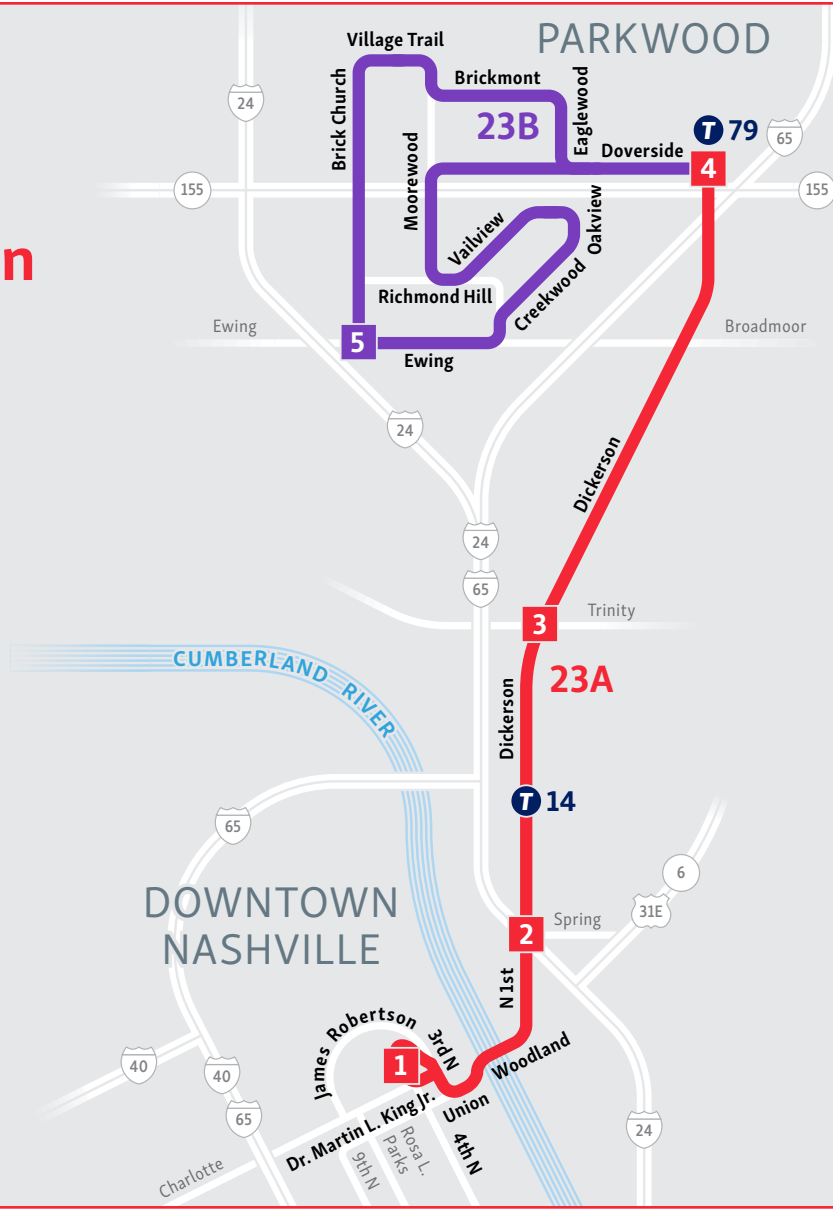

23 Dickerson Pike

23 Dickerson Pike

Map Key

- █ Frequent service
- █ Local service
- 1 Timepoint
- T Transfer point
- 14** Transfer route

Weekdays to Downtown

	Brick Church & Ewing	Walmart	Dickerson & Trinity Lane	North 1st & Spring	Central
	5	4	3	2	1
23B	4:29	4:41	4:55	5:01	5:10
23B	4:54	5:03	5:17	5:23	5:32
23B	5:09	5:25	5:39	5:45	5:54
23B	5:26	5:37	5:51	5:57	6:06
23A	-	5:49	6:03	6:09	6:18
23B	5:49	6:01	6:15	6:21	6:30
23A	-	6:13	6:27	6:33	6:42
23B	6:12	6:25	6:39	6:45	6:54
23A	-	6:37	6:51	6:57	7:06
23A	-	6:49	7:03	7:09	7:18
23A	-	7:01	7:15	7:22	7:31
23B	7:00	7:13	7:27	7:34	7:43
23A	-	7:25	7:39	7:46	7:55
23B	7:24	7:37	7:51	7:58	8:07
23A	-	7:49	8:03	8:10	8:19
23B	7:48	8:01	8:15	8:22	8:31
23A	-	8:13	8:27	8:34	8:43
23B	8:12	8:25	8:39	8:46	8:55
23A	-	8:37	8:51	8:58	9:07
23B	8:36	8:49	9:03	9:10	9:19
23A	-	9:01	9:14	9:21	9:30
23B	9:00	9:13	9:26	9:33	9:42
23A	-	9:25	9:38	9:45	9:54
23B	9:24	9:37	9:50	9:57	10:06
23A	-	9:49	10:02	10:09	10:18
23B	9:48	10:01	10:14	10:21	10:30
23A	-	10:13	10:26	10:33	10:42
23B	10:12	10:25	10:38	10:45	10:54
23A	-	10:37	10:50	10:57	11:06
23B	10:36	10:49	11:02	11:09	11:18
23A	-	11:01	11:14	11:21	11:30
23B	11:00	11:13	11:26	11:33	11:42
23A	-	11:25	11:38	11:45	11:54
23B	11:24	11:37	11:50	11:57	12:06
23A	-	11:49	12:02	12:09	12:18
23B	11:48	12:01	12:14	12:21	12:30
23A	-	12:13	12:26	12:33	12:42
23B	12:12	12:25	12:38	12:45	12:54
23A	-	12:37	12:50	12:57	1:06
23B	12:25	12:49	1:02	1:09	1:18
23A	-	1:01	1:14	1:21	1:30
23B	12:49	1:13	1:26	1:33	1:42
23A	-	1:25	1:38	1:45	1:54
23B	1:13	1:37	1:50	1:57	2:06
23A	-	1:49	2:02	2:09	2:18
23B	1:38	2:01	2:14	2:21	2:30
23A	-	2:13	2:26	2:33	2:42
23B	2:02	2:26	2:38	2:45	2:53
23A	-	2:38	2:50	2:57	3:05
23B	2:26	2:51	3:03	3:10	3:18
23A	-	3:04	3:16	3:23	3:31
23B	2:50	3:16	3:28	3:35	3:43
23A	-	3:28	3:40	3:47	3:55
23B	3:14	3:40	3:52	3:59	4:07
23A	-	3:52	4:04	4:11	4:19
23B	3:39	4:04	4:16	4:23	4:31
23A	-	4:16	4:28	4:35	4:43
23B	4:03	4:28	4:40	4:47	4:55
23B	-	4:40	4:52	4:59	5:07
23B	4:27	4:52	5:04	5:11	5:19
23A	-	5:04	5:16	5:23	5:31
23B	4:51	5:16	5:28	5:35	5:43
23A	-	5:29	5:40	5:47	5:55
23B	5:15	5:41	5:52	5:59	6:07
23B	5:39	6:01	6:12	6:18	6:26
23B	6:02	6:21	6:32	6:38	6:46
23B	6:26	6:41	6:52	6:58	7:06
23A	-	7:01	7:12	7:18	7:26
23B	6:50	7:21	7:32	7:38	7:46
23B	7:26	7:41	7:52	7:58	8:06
23A	-	8:01	8:12	8:18	8:26
23B	8:06	8:21	8:31	8:37	8:45
23A	-	8:41	8:51	8:57	9:05
23B	8:44	9:01	9:11	9:17	9:25
23A	-	9:22	9:32	9:37	9:45
23B	9:24	9:46	9:55	10:00	10:08
23B	10:02	10:16	10:25	10:30	10:38
23A	-	10:47	10:55	11:00	11:08
23B	10:44	11:17	11:25	11:30	11:38
23B	11:14	11:47	11:55	12:00	12:08