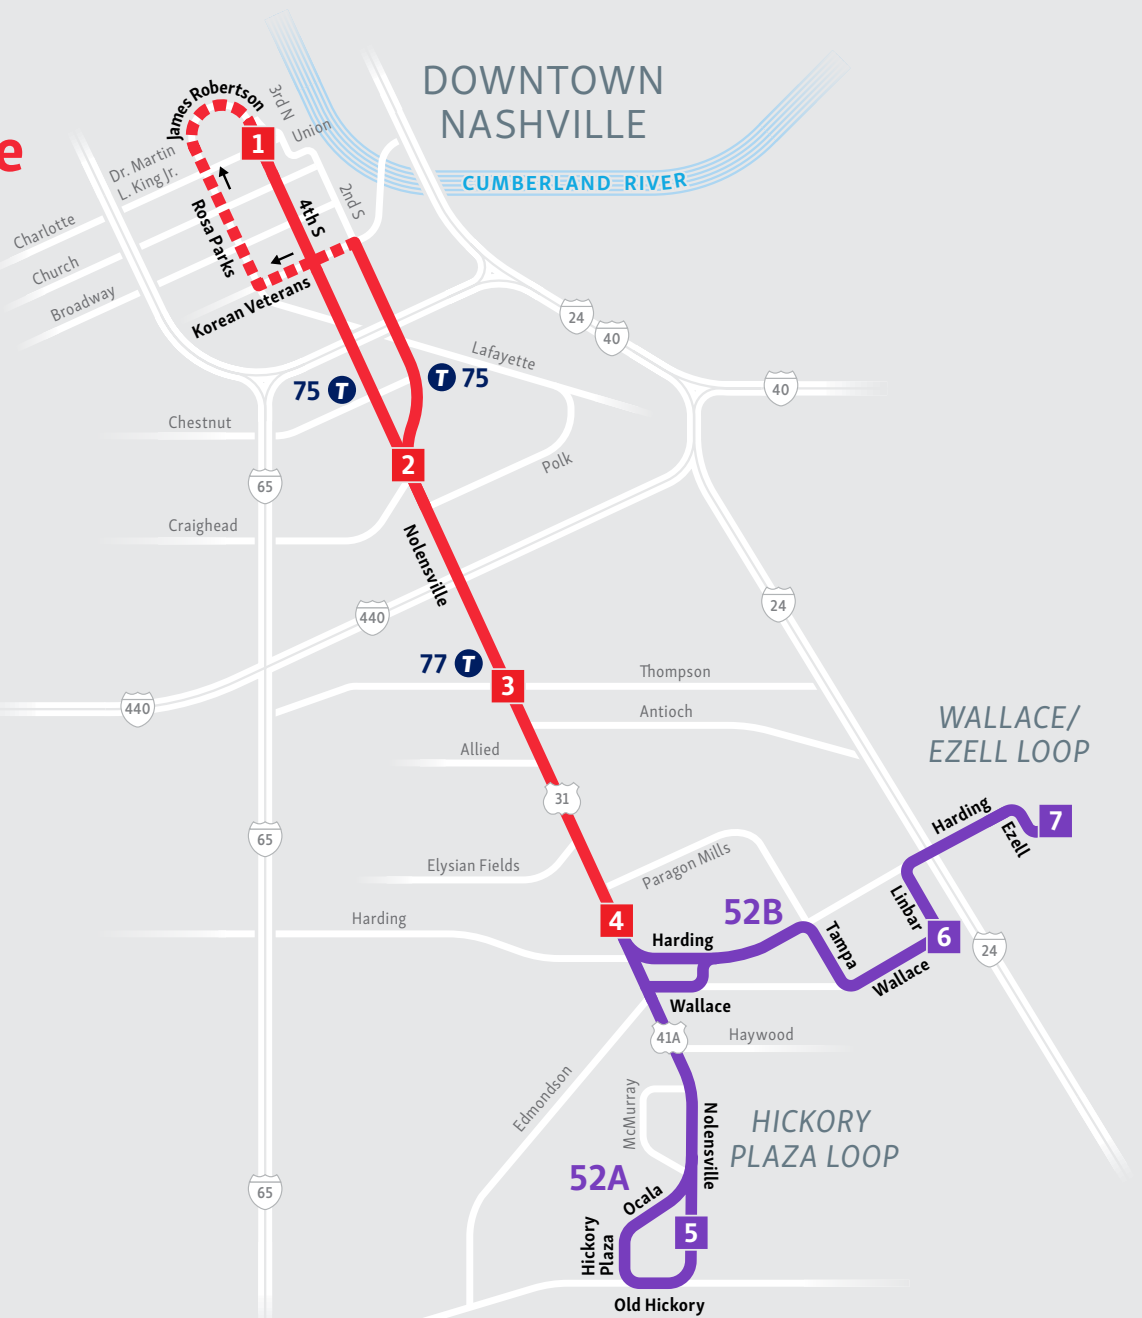

52 Nolensville Pike

Map Key

- █ Frequent service
- ▬▬▬ Long-term detour
- █ Local service
- 1 Timepoint
- T Transfer point
- 75 Transfer route

Weekdays to Downtown

	Dollar General	Sheriff's Correctional Complex	Linbar & Wallace	Walmart	Thompson Lane	State Fairgrounds	Central
	5	7	6	4	3	2	1
52A	4:33	-	-	4:45	4:52	4:57	5:10
52A	4:55	-	-	5:07	5:14	5:19	5:32
52B	-	5:10	5:17	5:27	5:34	5:39	5:52
52A	5:28	-	-	5:40	5:47	5:52	6:07
52B	-	5:36	5:43	5:53	6:00	6:05	6:20
52A	5:47	-	-	6:02	6:09	6:14	6:30
52B	-	5:54	6:01	6:11	6:18	6:23	6:40
52A	6:06	-	-	6:21	6:28	6:33	6:50
52B	-	6:14	6:21	6:31	6:38	6:43	7:00
52A	6:26	-	-	6:41	6:48	6:53	7:10
52B	-	6:34	6:41	6:51	6:58	7:03	7:20
52A	6:44	-	-	6:59	7:07	7:13	7:30
52B	-	6:51	6:58	7:09	7:17	7:23	7:40
52A	7:03	-	-	7:19	7:27	7:33	7:50
52B	-	7:11	7:18	7:29	7:37	7:43	8:00
52A	7:23	-	-	7:39	7:47	7:53	8:10
52B	-	7:31	7:38	7:49	7:57	8:03	8:20
52A	7:43	-	-	7:59	8:07	8:13	8:30
52B	-	7:51	7:58	8:09	8:17	8:23	8:40
52A	8:04	-	-	8:19	8:27	8:33	8:50
52B	-	8:12	8:19	8:30	8:38	8:44	9:00
52A	8:25	-	-	8:40	8:48	8:54	9:10
52B	-	8:32	8:39	8:50	8:58	9:04	9:20
52A	8:51	-	-	9:06	9:14	9:20	9:35
52B	-	9:03	9:10	9:21	9:29	9:35	9:50
52A	9:21	-	-	9:36	9:44	9:50	10:05
52B	-	9:33	9:40	9:51	9:59	10:05	10:20
52A	9:51	-	-	10:06	10:14	10:20	10:35
52B	-	10:03	10:10	10:21	10:29	10:35	10:50
52A	10:21	-	-	10:36	10:44	10:50	11:05
52B	-	10:33	10:40	10:51	10:59	11:05	11:20
52A	10:51	-	-	11:06	11:14	11:20	11:35
52B	-	11:03	11:10	11:21	11:29	11:35	11:50
52A	11:20	-	-	11:35	11:44	11:50	12:05
52B	-	11:32	11:39	11:50	11:59	12:05	12:20
52A	11:49	-	-	12:04	12:13	12:19	12:35
52B	-	12:01	12:08	12:19	12:28	12:34	12:50
52A	12:19	-	-	12:34	12:43	12:49	1:05
52B	-	12:31	12:38	12:49	12:58	1:04	1:20
52A	12:49	-	-	1:04	1:13	1:19	1:35
52B	-	1:01	1:08	1:19	1:28	1:34	1:50
52A	1:19	-	-	1:34	1:43	1:49	2:05
52B	-	1:31	1:38	1:49	1:58	2:04	2:20
52A	1:49	-	-	2:04	2:13	2:19	2:35
52B	-	2:01	2:08	2:19	2:28	2:34	2:50
52A	2:14	-	-	2:29	2:38	2:44	3:00
52B	-	2:19	2:27	2:38	2:47	2:53	3:10
52A	2:33	-	-	2:48	2:57	3:03	3:20
52B	-	2:39	2:47	2:58	3:07	3:13	3:30
52A	2:52	-	-	3:08	3:17	3:23	3:40
52B	-	2:59	3:07	3:18	3:27	3:33	3:50
52A	3:12	-	-	3:28	3:37	3:43	4:00
52B	-	3:22	3:30	3:41	3:50	3:56	4:13
52A	3:37	-	-	3:53	4:02	4:08	4:25
52B	-	3:44	3:52	4:03	4:12	4:18	4:35
52A	3:57	-	-	4:13	4:22	4:28	4:45
52B	-	4:04	4:12	4:23	4:32	4:38	4:55
52A	4:17	-	-	4:33	4:42	4:48	5:05
52B	-	4:23	4:32	4:43	4:52	4:58	5:15
52A	4:38	-	-	4:53	5:02	5:08	5:25
52B	-	4:43	4:52	5:03	5:12	5:18	5:35
52A	4:58	-	-	5:13	5:22	5:28	5:45
52B	-	5:06	5:14	5:24	5:33	5:39	5:55
52A	5:19	-	-	5:34	5:43	5:49	6:05
52B	-	5:31	5:39	5:49	5:58	6:04	6:20
52A	5:50	-	-	6:04	6:13	6:19	6:35
52B	-	6:03	6:11	6:20	6:28	6:34	6:50
52A	6:21	-	-	6:35	6:43	6:49	7:05
52B	-	6:38	6:46	6:55	7:03	7:09	7:25
52A	7:01	-	-	7:15	7:23	7:29	7:45
52B	-	7:22	7:29	7:37	7:45	7:50	8:05
52A	7:45	-	-	7:58	8:05	8:10	8:25
52B	-	8:03	8:10	8:18	8:25	8:30	8:45
52A	8:25	-	-	8:38	8:45	8:50	9:05
52B	-	8:44	8:50	8:58	9:05	9:10	9:25
52A	9:05	-	-	9:18	9:25	9:30	9:45
52B	-	9:24	9:30	9:38	9:45	9:50	10:05
52A	9:45	-	-	9:58	10:05	10:10	10:25
52B	-	10:04	10:10	10:18	10:25	10:30	10:45
52A	10:25	-	-	10:38	10:45	10:50	11:05
52B	-	10:54	11:00	11:08	11:15	11:20	11:35
52A	11:25	-	-	11:38	11:45	11:50	12:05

Weekdays from Downtown