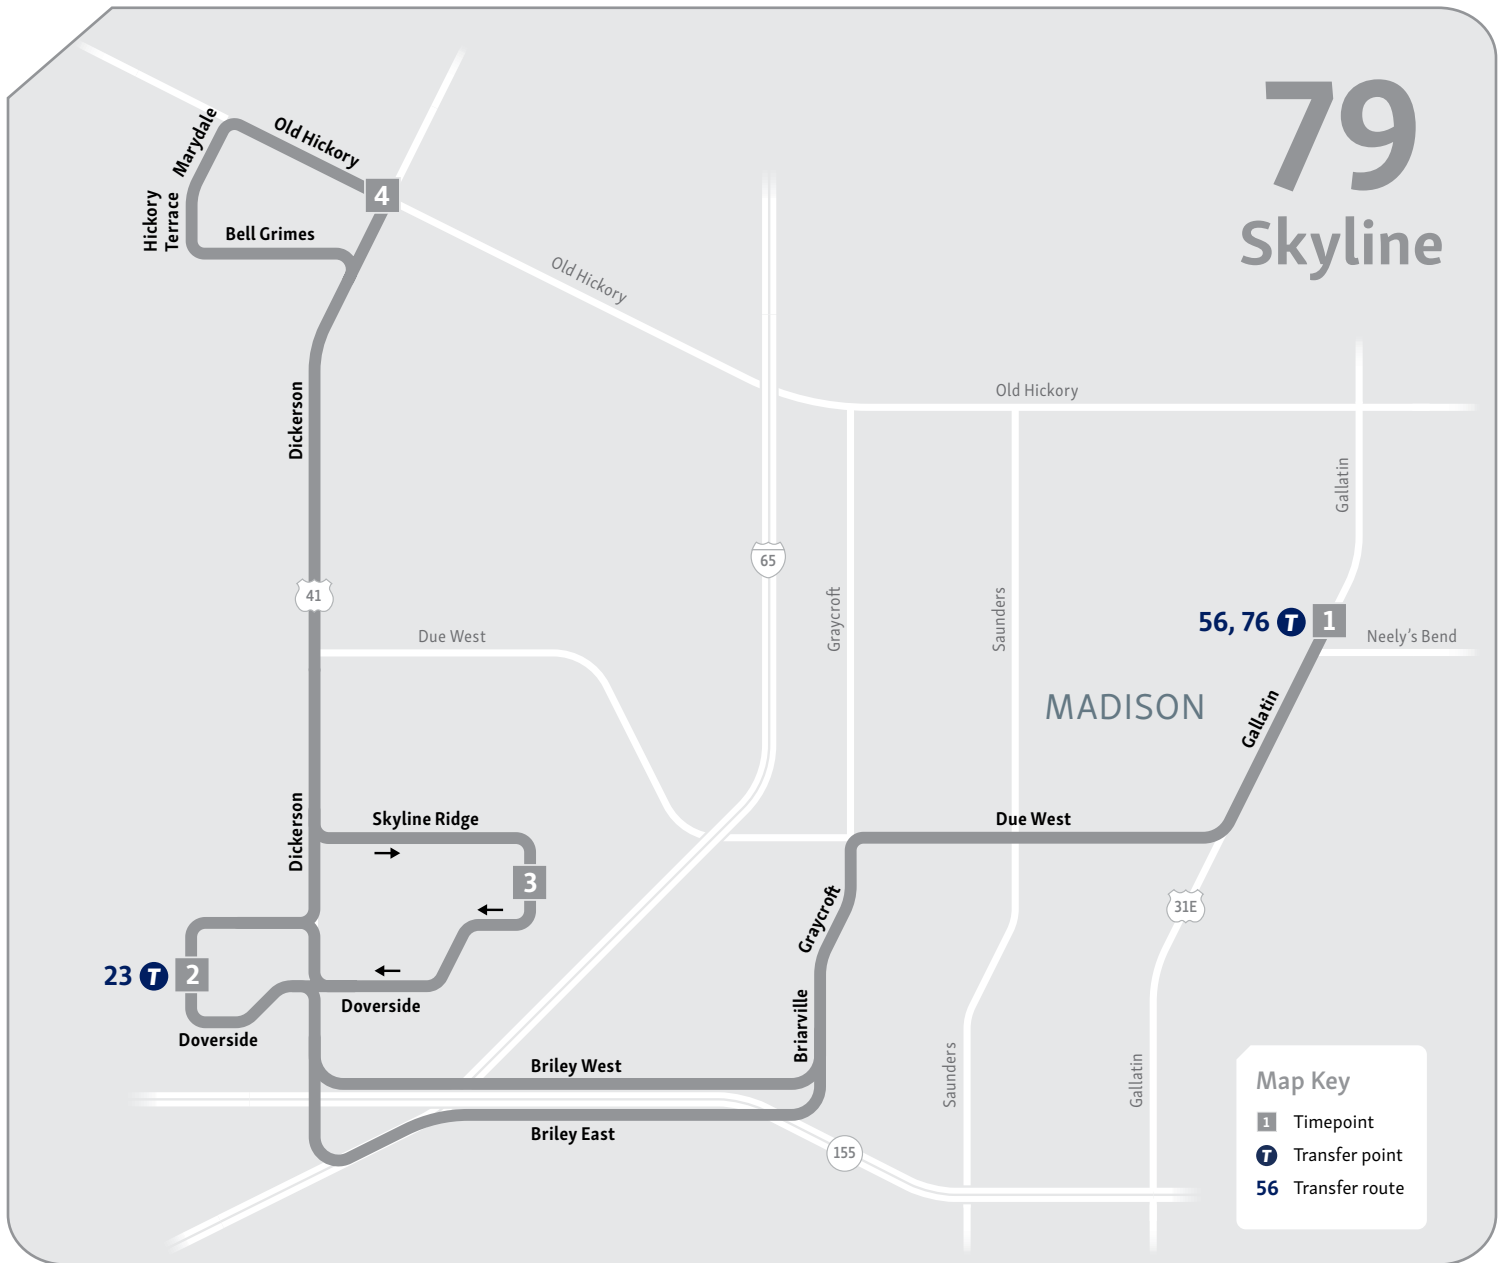

79 Skyline

Weekdays Westbound

Madison Station	Walmart	Old Hickory & Dickerson
1	2	4
5:34	5:44	5:53
6:08	6:18	6:27
6:59	7:09	7:18
7:37	7:47	7:56
8:07	8:17	8:26
8:37	8:47	8:56
9:07	9:17	9:26
9:37	9:47	9:56
10:07	10:17	10:26
10:37	10:47	10:56
11:07	11:17	11:26
11:42	11:52	12:01
12:12	12:22	12:31
12:43	12:53	1:02
1:13	1:23	1:32
1:42	1:53	2:02
2:11	2:22	2:31
2:44	2:56	3:05
3:15	3:27	3:36
3:46	3:58	4:07
4:16	4:28	4:37
4:51	5:03	5:12
5:21	5:33	5:42
5:51	6:03	6:12
6:25	6:36	6:45
6:54	7:05	7:14
7:23	7:34	7:43
8:03	8:14	8:23
8:46	8:57	9:06

Weekdays Eastbound

Old Hickory & Dickerson	Skyline Medical Center	Walmart (arrival)	Walmart (departure)	Madison Station
4	3	2	2	1
5:53	6:00	6:05	6:05	6:15
6:30	6:37	6:42	6:46	6:56
7:18	7:25	7:30	7:46	7:56
7:56	8:03	8:08	8:16	8:26
8:26	8:33	8:38	8:46	8:56
8:56	9:03	9:08	9:15	9:26
9:26	9:33	9:38	9:45	9:56
9:56	10:03	10:08	10:15	10:26
10:26	10:33	10:38	10:50	11:01
10:56	11:03	11:08	11:20	11:31
11:26	11:33	11:38	11:50	12:01
12:01	12:08	12:13	12:17	12:31
12:31	12:38	12:43	12:47	1:01
1:02	1:09	1:14	1:17	1:31
1:32	1:39	1:44	1:47	2:01
2:02	2:09	2:14	2:17	2:31
2:34	2:41	2:46	2:47	3:01
3:05	3:12	3:17	3:17	3:31
3:36	3:43	3:48	3:52	4:06
4:07	4:14	4:19	4:22	4:36
4:37	4:44	4:49	4:52	5:06
5:12	5:19	5:24	5:27	5:41
5:42	5:49	5:54	5:57	6:11
6:12	6:19	6:24	6:27	6:41
6:45	6:52	6:57	7:02	7:16
7:14	7:21	7:26	7:26	7:40
7:43	7:50	7:55	7:55	8:07
8:23	8:30	8:35	8:35	8:47