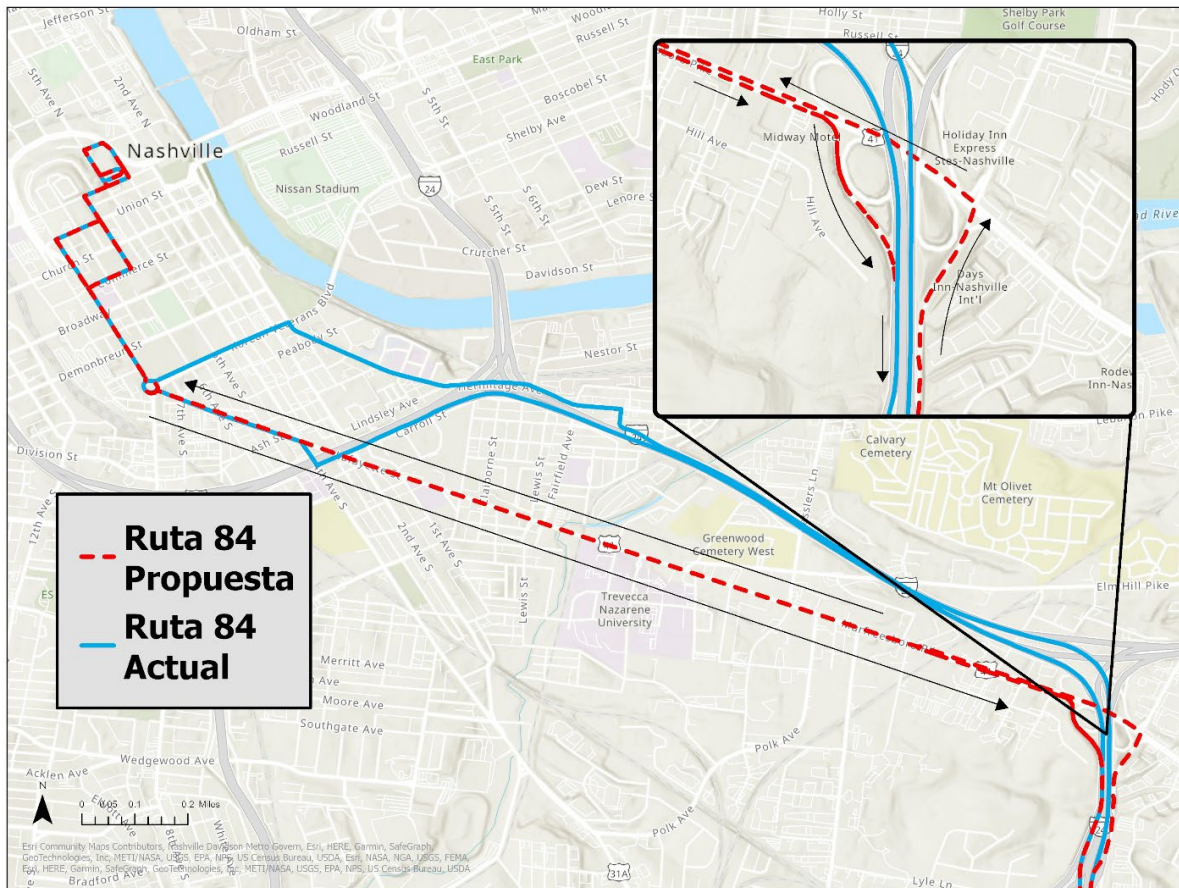

Modificación a la Ruta 84 Murfreesboro

Efectivo el 1 de octubre de 2023

WeGo Public Transit modificará la Ruta 84 Murfreesboro para mejorar las conexiones a la Ruta 55 Murfreesboro Pike para el otoño de 2023.

- Los autobuses viajarán en Murfreesboro Pike y Lafayette Street entre la estación de autobuses de Greyhound y Spence Lane en ambas direcciones en lugar de usar I-24.
- Los autobuses que viajan desde el Centro de la ciudad continuarán en Lafayette Street hacia Murfreesboro Pike, girarán a la derecha en la rampa hacia I-24 East, hacia la ruta expreso regular.
- Los autobuses que viajan hacia el Centro de la ciudad en I-24 West tomarán la salida de Murfreesboro Pike, girarán a la izquierda en Murfreesboro Pike hacia la rotonda y continuarán en 8th Avenue hacia la ruta regular.
- Ajustes de horario