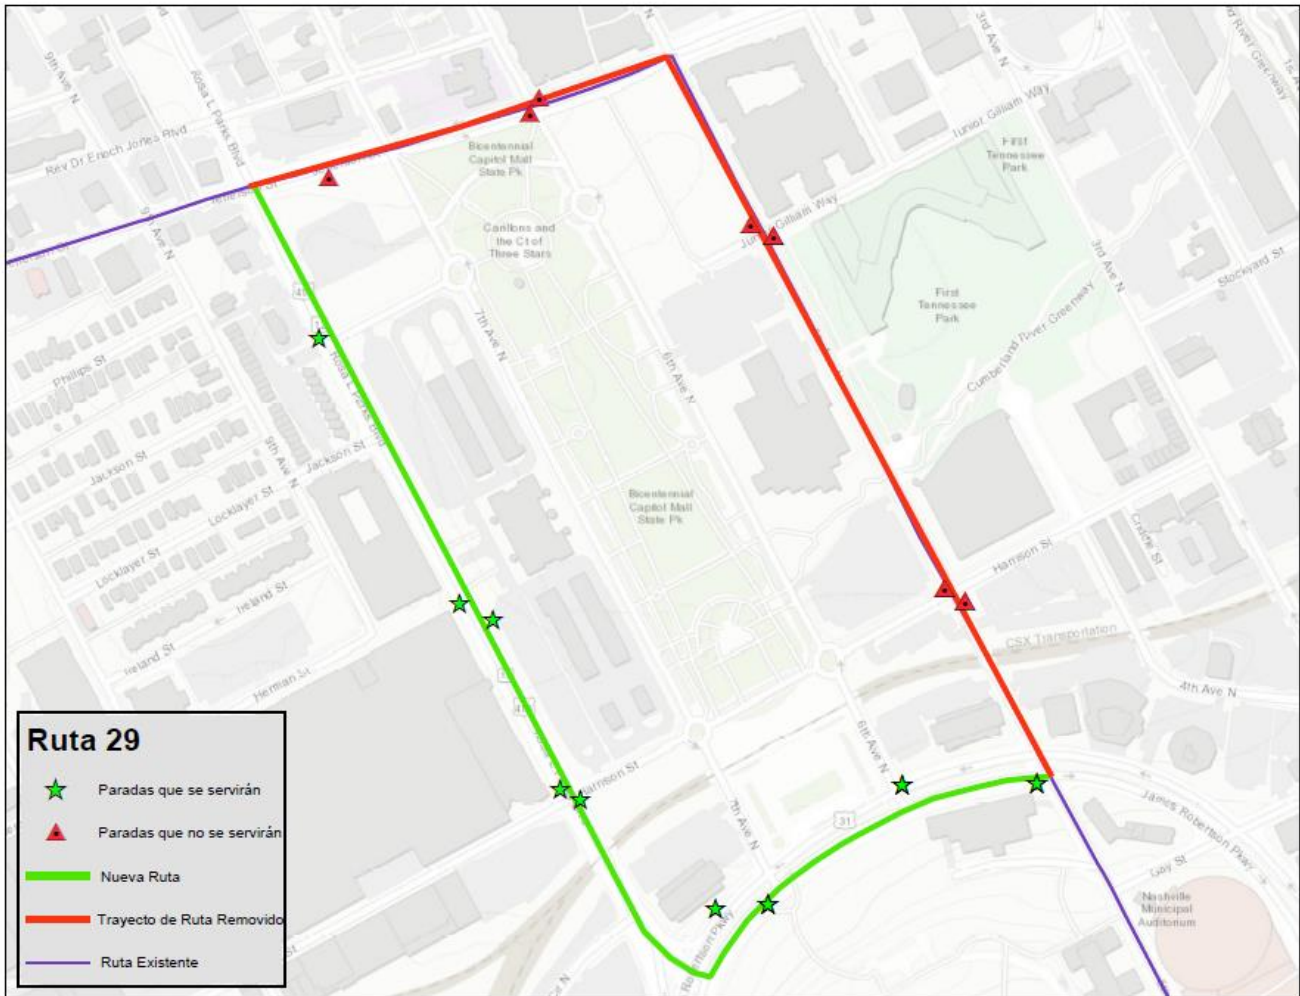

Modificación a la Ruta 29 Jefferson

Efectivo el 2 de octubre de 2022

WeGo Public Transit hará una modificación a la Ruta 29 Jefferson para el otoño de 2022.

- Los autobuses que viajan desde y hacia el centro de la ciudad usarán Rosa L. Parks en lugar de Rep. John Lewis Way hacia Jefferson Street.
- Los autobuses que viajan desde el centro de la ciudad usando Rep. John Lewis Way girarán a la izquierda en James Robertson Parkway, a la derecha en Rosa L. Parks, y a la izquierda en Jefferson Street hacia la ruta regular.
- Los autobuses que viajan hacia el centro de la ciudad en Jefferson Street girarán a la derecha en Rosa L. Parks, izquierda en James Robertson Parkway, y derecha en Rep. John Lewis Way hacia WeGo Central.