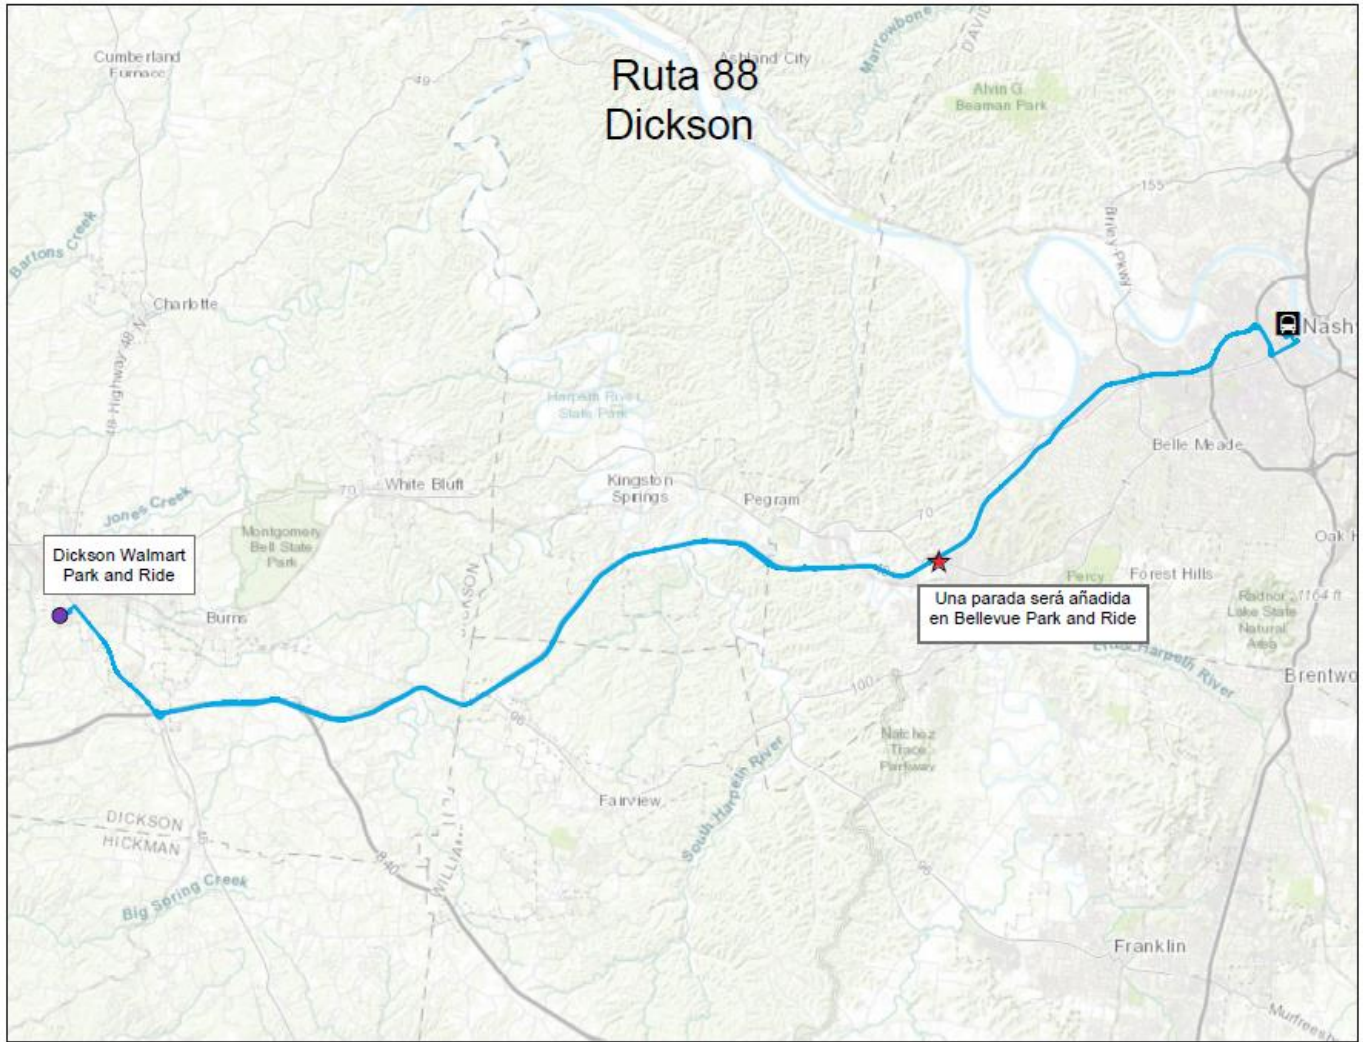

# Modificación a la Ruta 88 Dickson

## Efectivo el 3 de octubre de 2022

WeGo Public Transit hará una modificación a la Ruta 88 Dickson para el otoño de 2022.

- Los autobuses para esta ruta harán una parada en el Bellevue Park & Ride.
- Operará dos viajes por la mañana y dos por la tarde
- Ajustes de horario.