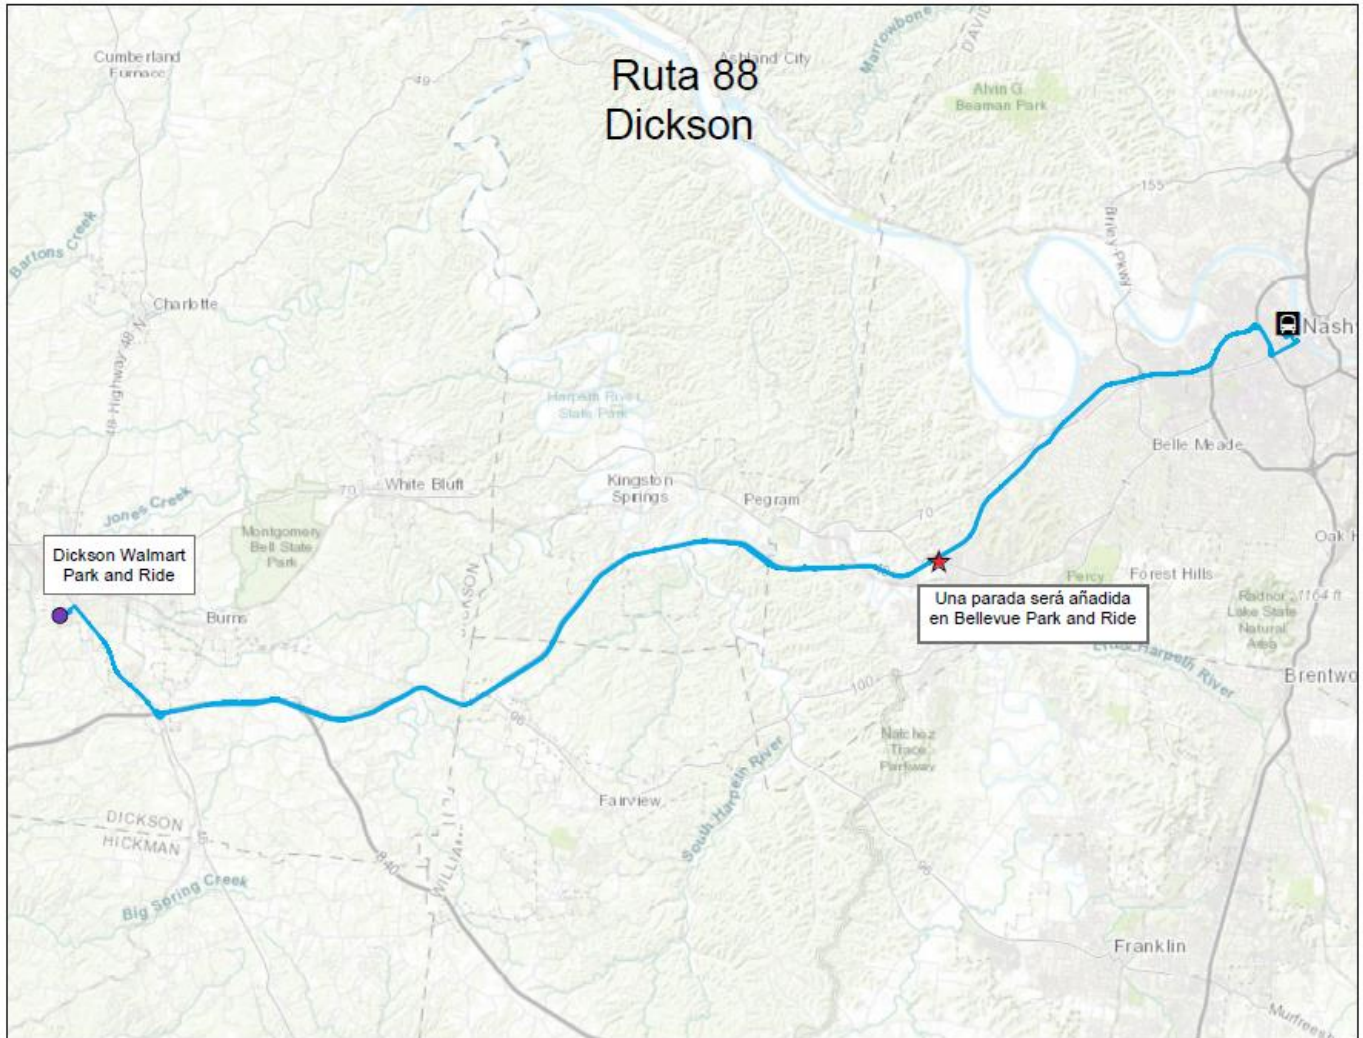

Ruta 88 Dickson Modificación Propuesta

WeGo Public Transit está proponiendo una modificación a la Ruta 88 Dickson para el otoño de 2022.

- Los autobuses para esta ruta harán una parada en el Bellevue Park & Ride.
- Ajustes de horario.