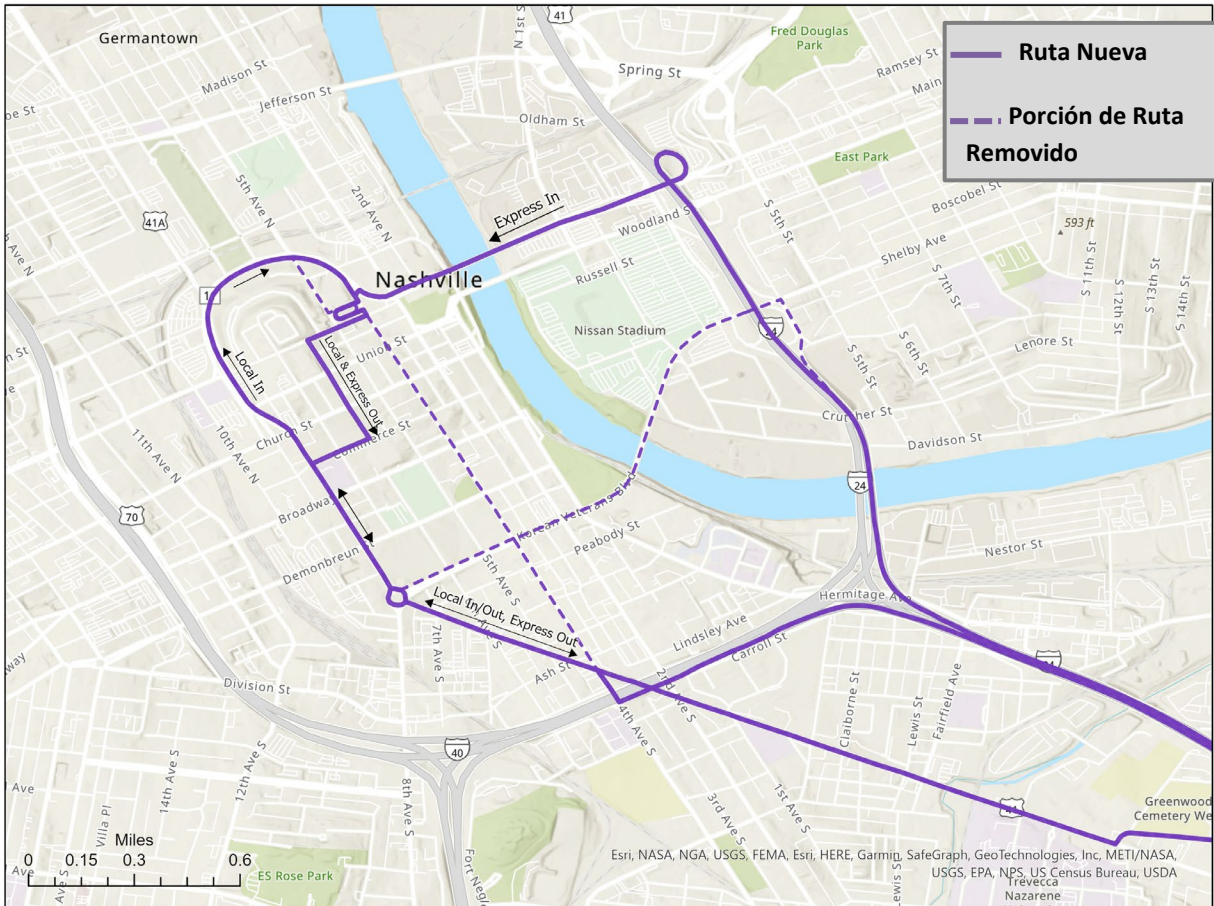

Modificación a la Ruta 18 Airport

Efectivo el 2 de abril de 2023

WeGo Public Transit modificará la Ruta 18 Airport para la primavera 2023 para ayudar a mejorar la confiabilidad del servicio en esta ruta.

- Los autobuses expreso que viajan hacia el centro de la ciudad continuarán en I-24 oeste hacia James Robertson Parkway. Los pasajeros que normalmente se bajan en 8th Avenue/Rosa L. Parks deberán continuar viajando y tomar un autobús de la ruta 18 desde el centro de la ciudad o transferirse a otra ruta en WeGo Central.
- Los autobuses expresos y locales que viajan desde el centro de la ciudad viajarán por Rosa L. Parks Boulevard/8th Avenue hasta Lafayette Street. Los pasajeros que normalmente abordan en 4th Avenue deberán abordar en un punto de la nueva ruta.
- Los viajes de fin de semana operarán cada 45 a 50 minutos de 6 a.m. a 6 p.m. Todos los viajes de fin de semana operarán servicio local.
- Ajustes de horario